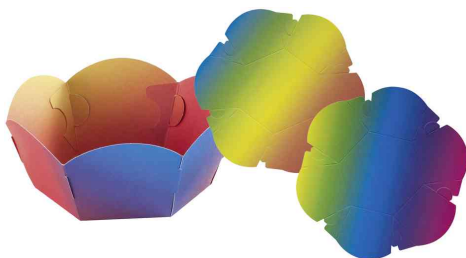

Panier déco en carton arc-en-ciel

Voilà qui plaira au lapin de Pâques !

- en carton arc-en-ciel
- diamètre : 150 mm
- prédécoupé avec fentes et pattes de fixation

Exemples d'utilisation :

- pour la fabrication de paniers colorés pour Pâques

Panier déco en carton arc-en-ciel

Aperçu des couleurs

Visuel de référence : montre le produit en utilisation

Produit	Modèle	Dimensions	Couleur	Conditionné	Numéro de fabricant	Code
Panier déco		diamètre : 150 mm diamètre : 150 mm	arc-en-ciel arc-en-ciel	6 24	617706 617724	57907250 57907251