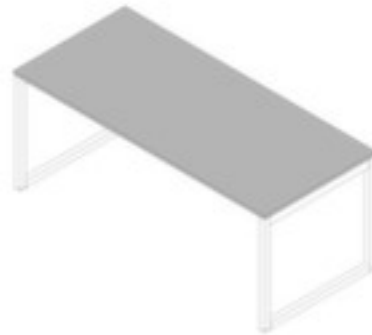

## Quadrifoglio Schreibtisch Practika

Höhe x Breite x Tiefe 730 x 1800 x 800 mm, Platte aus Holz mit pflegeleichter Melaminharzbeschichtung in Dekor grau, Kufengestell aus Stahl mit schlag- und kratzfester Pulverbeschichtung in weiß

### Schreibtisch

- Höhe x Breite x Tiefe 730 x 1800 x 800 mm
- Platte aus Holz mit pflegeleichter Melaminharzbeschichtung in Dekor grau
- Stärke 25 mm
- Kante mit stoßfestem ABS-Umleimer
- Kufengestell aus Stahl mit schlag- und kratzfester Pulverbeschichtung in weiß
- Erhöhte Gesamtstabilität durch 2 Traversen unter der Tischplatte
- Gestell mit Bodenausgleichsschrauben

## Technische Details

Möbeltyp	Tisch	Plattenkante	ABS-Umleimer
Tischtyp	Schreibtisch	Stärke Platte	25 mm
Tischelement	Grundelement	Gestellform	Kufengestell

Höhe	730 mm	Stabilität / Aussteifung / Verst	2 Traversen
Breite	1800 mm	Material Gestell	Stahl
Tiefe	800 mm	Oberfläche Gestell	pulverbeschichtet
Plattenform	rechteckig	Farbe Gestell	weiß
Material Platte	Holz	Unterbau	Bodenausgleichsschrauben
Oberfläche Platte	melaminharzbeschichtet	höhenverstellbar	nein
Farbe Platte	grau	Gewicht	41 kg

## Zubehör

183047

Verkettungselement, Winkel 90 °, Höhe x Breite x Tiefe 730 x 840 x 840 mm, für Kufengestell, Platte aus Holz mit pflegeleichter Melaminharzbeschichtung in Dekor grau, Form eckig, Stützfuß aus Stahl mit schlag- und kratzfester Pulverbeschichtung in weiß