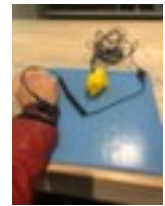

## Erdungskabel

Haarlem/Delft

Für ESD-Tischauflage /  
Handgelenksband, Anschluss  
Druckknopf mit 2 Steckanschlüssen /  
Druckknopf

Artikelnummer: 235620

Erdungskabel

- Für ESD-Tischauflage / Handgelenksband
- Anschluss Druckknopf mit 2 Steckanschlüssen / Druckknopf

### Technische Details

Bodenbelag	Zubehör	Ausführung	Druckknopf mit 2 Steckanschlüssen / Druckknopf
Zubehör für	ESD-Tischauflage / Handgelenksband	Gewicht	2 kg

Dazu passt auch ...

213069		Klebeband, Standardfarbe, aus PVC in gelb/schwarz, Band Länge x Breite 30 m x 75 mm
221861		Tischwagen, Traglast 250 kg, mit 2 Etage(n), Ladefläche Länge x Breite 835 x 490 mm, Etage(n) aus Holz, Gestell mit schlag- und kratzfester Pulverbeschichtung in RAL5010 Enzianblau, Mit TPE-Bereifung
227867		Arbeitsschutzhelm, für 530 - 630 mm Kopfweite, Helmschale aus Polyethylen in blau
227891		Sicherheitsschuh, Sicherheitsstufe: S1, Größe 44, Kappe aus Stahl, Obermaterial Leder in schwarz/gelb, mit hohem Schaft