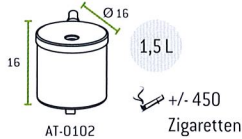

WANDASCHER RUND

AT-0101-BLA

AT-0101-WHT

AT-0102-BLA

AT-0102-RED

AT-0102-WHT

Trichterdeckel

Einfache Entleerung

Praktische Lösung für den Aussenbereich.

- Einfach zu entleeren
- Verzinktes Stahlgehäuse mit UV resistenter Beschichtung.
- Wird zusammengebaut geliefert.
- Inklusive Montage-Set.

Artikel Nr.	Beschreibung	Farbe	Material
AT-0101-BLA	Wandascher- Klein 0,5 L	Schwarz	Beschichtetes Metall
AT-0101-WHT	Wandascher- Klein 0,5 L	Weiß	Beschichtetes Metall
AT-0102-BLA	Wandascher - Medium 1,5 L	Schwarz	Beschichtetes Metall
AT-0102-RED	Wandascher - Medium 1,5 L	Rot	Beschichtetes Metall
AT-0102-WHT	Wandascher - Medium 1,5 L	Weiß	Beschichtetes Metall

Artikel Nr.	Beschreibung	Farbe	Material
AT-0202-DGRY	Wandascher-rechteckig - 1,5 L mit Inneneimer (0,5 L)	Dunkelgrau / Grau	Beschichtetes Metall
AT-0222-DGRY	Wandascher-rechteckig - 3 L mit Inneneimer (1,5 L)	Dunkelgrau / Grau	Beschichtetes Metall