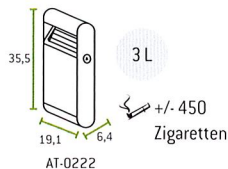

WANDASCHER - RECHTECKIG

AT-0202-DGRY

AT-0222-DGRY

Abschliessbar

Inklusive Material zur Wandmontage

AT-0202

AT-0222

Praktische und ästhetische Lösung für den Aussenbereich.

- Stabil mit UV resistenter Beschichtung.
- Abschliessbar mit Edelstahlplatte zum ausdrücken der Zigaretten.
- Inklusive Inneneimer: 1,5 L bei AT-0222 & 0,5 L bei AT-0202.
- Abflussöffnungen für Regenwasser im Boden.
- Schnelles und einfaches öffnen, entleeren und reinigen.