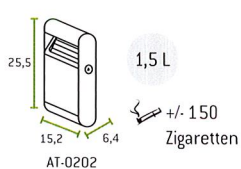

Praktische Lösung für den Aussenbereich.

- Einfach zu entleeren
- Verzinktes Stahlgehäuse mit UV resistenter Beschichtung.
- Wird zusammengebaut geliefert.
- Inklusive Montage-Set.

Artikel Nr.	Beschreibung	Farbe	Material
AT-0101-BLA	Wandascher- Klein 0,5 L	Schwarz	Beschichtetes Metall
AT-0101-WHT	Wandascher- Klein 0,5 L	Weiß	Beschichtetes Metall
AT-0102-BLA	Wandascher - Medium 1,5 L	Schwarz	Beschichtetes Metall
AT-0102-RED	Wandascher - Medium 1,5 L	Rot	Beschichtetes Metall
AT-0102-WHT	Wandascher - Medium 1,5 L	Weiß	Beschichtetes Metall

WANDASCHER - RECHTECKIG

AT-0202-DGRY

AT-0222-DGRY

Abschliessbar

Inklusive Material zur Wandmontage

AT-0202

AT-0222

Praktische und ästhetische Lösung für den Aussenbereich.

- Stabil mit UV resistenter Beschichtung.
- Abschliessbar mit Edelstahlplatte zum ausdrücken der Zigaretten.
- Inklusive Inneneimer: 1,5 L bei AT-0222 & 0,5 L bei AT-0202.
- Abflussöffnungen für Regenwasser im Boden.
- Schnelles und einfaches öffnen, entleeren und reinigen.