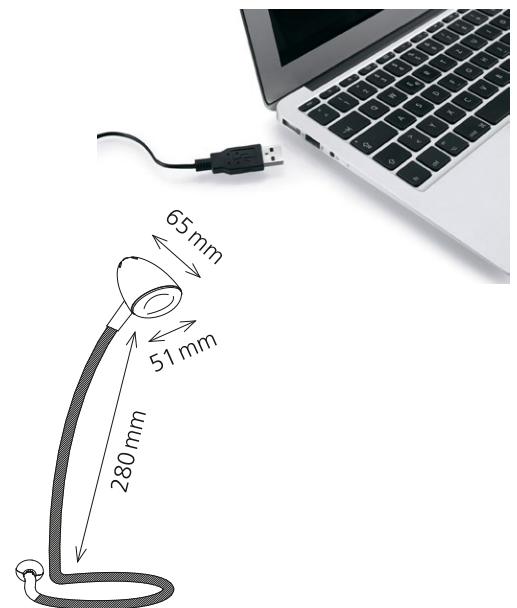

## LED Snake

- Pfiffige LED-USB-Leuchte für Anschluss an Notebook oder PC
- Über USB-Netzteil (nicht mitgeliefert) auch an Steckdose anschliessbar
- Dank dem flexiblen Schwanenhals bringt man die LED Leuchte schnell in die perfekte Position
- Sehr kompakt, daher auch leicht mit dem Notebook zu transportieren
- Elegante, satinierte Oberfläche

### Technische Daten

Leistung:	1.5W
Gewichteter Energieverbrauch:	2 kWh / 1000 h
Spannung:	5 VDC
Lichtstrom:	100 Lumen
Farbtemperatur:	3000 Kelvin (warmweiss)
Max. Beleuchtungsstärke:	1000 Lux (Messabstand 25 cm)
Farbwiedergabeindex (Ra):	> 80
Lebensdauer:	20 000 Stunden
Armlänge:	580 mm
Höhe:	max. 350 mm
Leuchtenkopf:	Ø 51 mm, 65 mm Höhe
Kabellänge inkl.USB:	110 cm
Nettogewicht:	200 g
Material:	ABS, Metall
Verpackung:	Hängeblister
Lichtquelle:	Energieeffizienzklasse: G