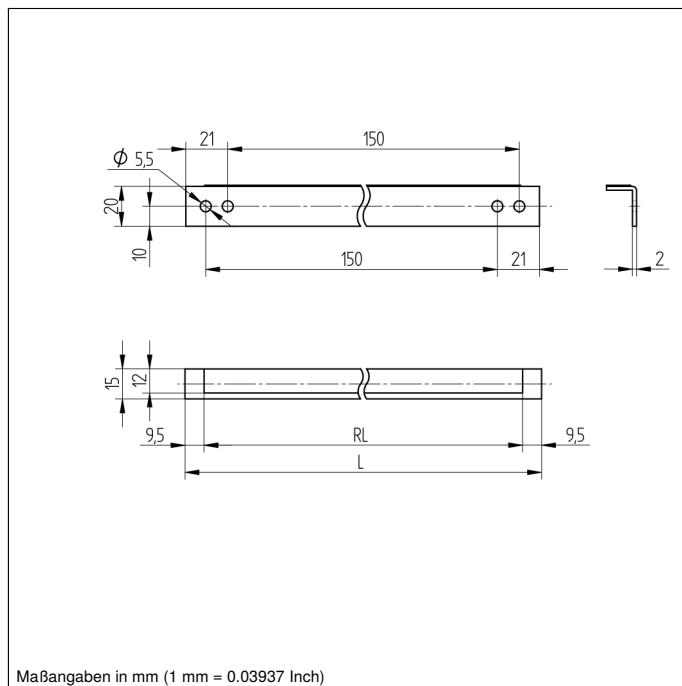

Reflektor

181 × 15 × 20 mm

ZRDE12B01

Bestellnummer

Technische Daten

Mechanische Daten

Struktur	Durchgängige Struktur
Befestigungsart	Befestigungslöcher
Gehäusematerial	Aluminium
Material	Kunststoff
Schutzart	IP67
Temperaturbereich	-20...60 °C
Gehäuselänge (L)	181 mm
Reflektorlänge (RL)	162 mm
Verpackungseinheit	1 Stück

- Für Lichtgitter Pick-to-Light
- Mit Befestigungslöchern