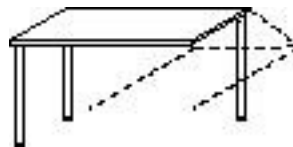

#### Milano

Höhe x Breite x Tiefe 680 - 800 x 800 x 800 mm, Platte aus Holz mit pflegeleichter Melaminharzbeschichtung in Dekor lichtgrau, Form eckig, 3-Fußgestell aus Stahl

geramöbel®

3 YEARS WARRANTY

Artikelnummer: 611037

### Verkettungselement

- Höhe x Breite x Tiefe 680 - 800 x 800 x 800 mm
- Platte aus Holz mit pflegeleichter Melaminharzbeschichtung in Dekor lichtgrau
- Stärke 25 mm
- Form eckig
- Kante mit stoßfestem ABS-Umleimer
- 3-Fußgestell aus Stahl
- Die Anlieferung erfolgt zerlegt
- 3 Jahre Garantie

## Technische Details

Möbeltyp	Tisch	Farbe Platte	lichtgrau
Tischtyp	Zubehör	Plattenkante	ABS-Umleimer
Höhe	680-800 mm	Gestellform	3-Fußgestell
Breite	800 mm	Material Gestell	Stahl
Tiefe	800 mm	höhenverstellbar	ja
Stärke Platte	25 mm	elektrisch leitend	nein
Plattenform	eckig	Anlieferung	zerlegt
Material Platte	Holz	Garantie	3 Jahre