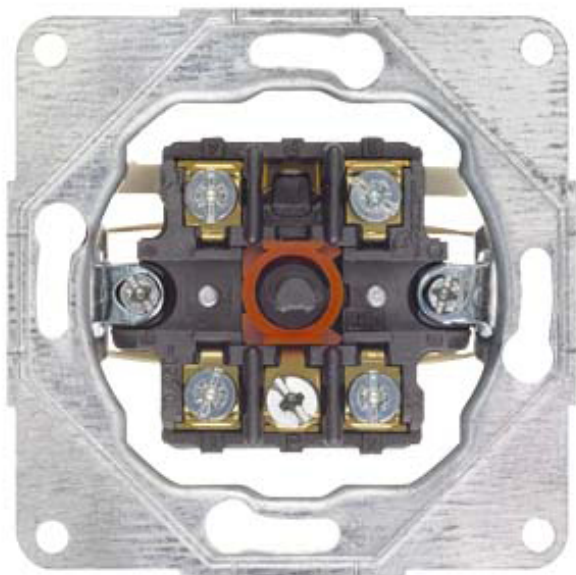

DELTA Jalousie-Knebelschalter 2-polig beidseitig Tast-/Raststellung
Nullstellung, 10A 250V

Ausführung	
Produkt-Markename	DELTA
Produkt-Bezeichnung	Jalousie-Knebelschalter
Ausführung des Produkts	beidseitig Tast-/Raststellung Nullstellung, 10A 250V
Ausführung der Oberfläche	sonstige
Ausführung der Zusammenstellung	Basiselement
Ausführung des Betätigungselements	sonstige

Allgemeine technische Daten	
Polzahl	2
Bauart des Schalters	Schalter 2-polig
Montageart	Befestigung mit Krallen und Schraube
Werkstoff	sonstige

Versorgungsspannung	
Betriebsspannung / Nennwert	250 V

Schutzart und Schutzklasse	
Schutzart IP	IP20

Schaltvermögen	
----------------	--

Schaltvermögen Strom	10 A
----------------------	------

Hauptstromkreis

Betriebsstrom / Bemessungswert	10 A
--------------------------------	------

Erscheinungsbild

Erscheinungsbild	nicht zutreffend
Farbe	sonstige

Anzeige und Bedienung

Anzahl der Tasten	0
-------------------	---

Mechanischer Aufbau

Höhe	75 mm
Befestigungsart	sonstige
Material / des Gehäuses	sonstige

Approbationen Zertifikate

Referenzkennzeichen	
• gemäß DIN EN 61346-2	S