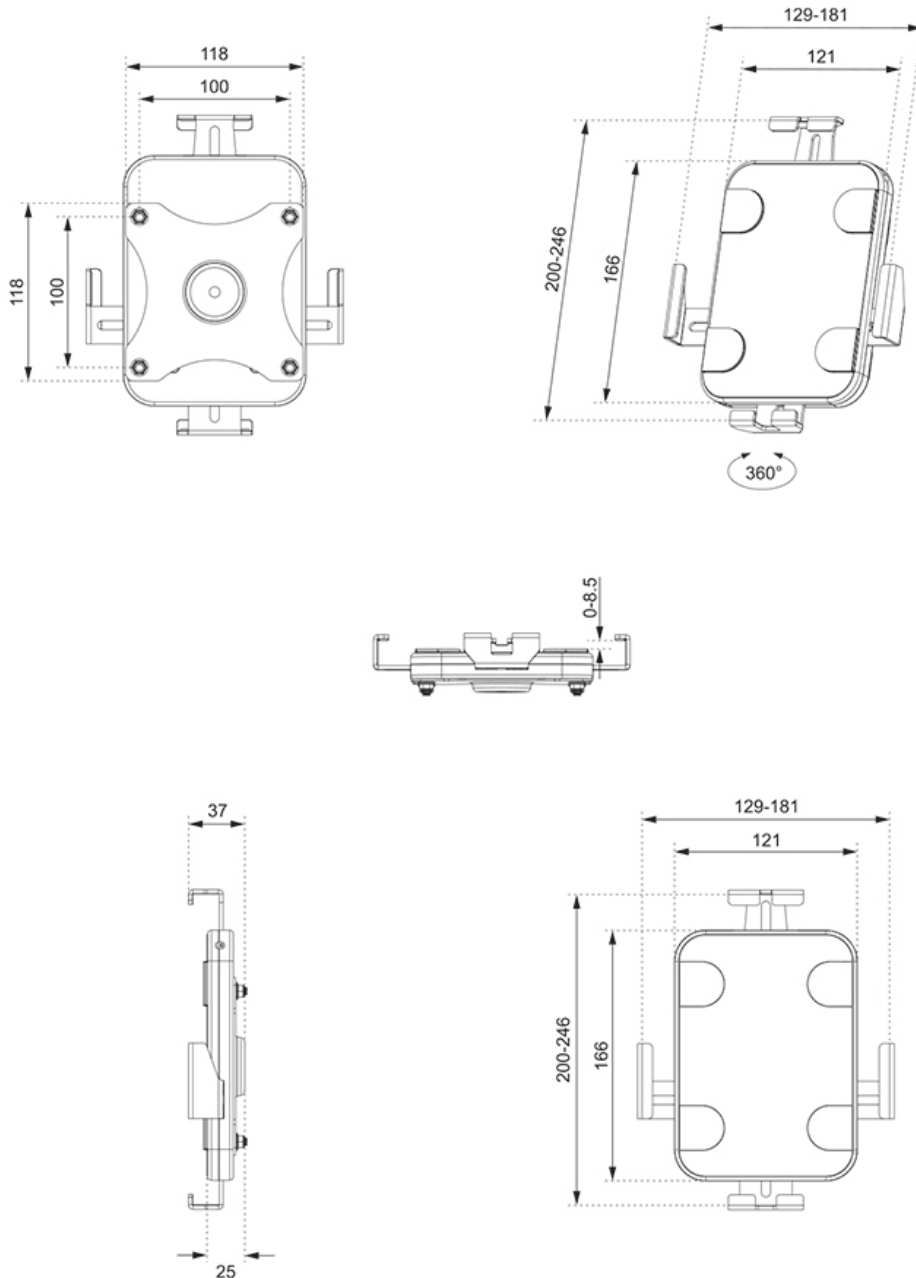

#### GENERALE

Dim. min. schermo*	7.9 inch
Dim. max. schermo*	11 inch
Peso minimo	0 kg (per schermo)
Peso massimo	1 kg (per schermo)
Schermi	1
Minimo VESA	100x100 mm
Massimo VESA	100x100 mm
Distanza dalla parete	2,5 cm

#### FUNZIONALITÀ

Tipologia	Ruotare
Chiudibile	Bloccabile - Vite di sicurezza inclusa
Rotazione (gradi)	360°
Altezza	24,6 cm
Larghezza	18,1 cm
Profondità	3,7 cm
Tipo di regolazione	Nessuno

#### INFORMAZIONI

Colore	Bianco
Materiale principale	Acciaio
Garanzia	5 anni
EAN code	8717371449704

\*Nota: le dimensioni in pollici segnalate sono solo indicative, combinate con il peso e le dimensioni VESA. Il peso massimo e la dimensione VESA sono restrizioni assolute per i prodotti e non devono essere superati.

WL15-625WH1

NEOMOUNTS PORTA TABLET DA PARETE

Neomounts

Measuring unit: mm