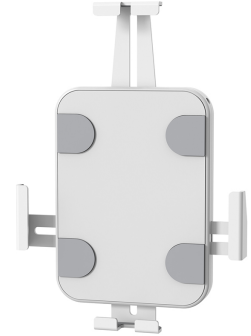

Neomounts

Neomounts WL15-625WH1 supporto da parete ruotabile per tablet da 7,9-11" - Bianco

Neomounts WL15-625WH1 è un supporto per tablet da parete che può ruotare di 360° per passare facilmente dall'orientamento verticale a quello orizzontale.

Il supporto per tablet è dotato di un blocco antifurto per una maggiore sicurezza. I cuscinetti antiscivolo proteggono il tablet da eventuali graffi, mentre i morsetti regolabili in altezza e larghezza garantiscono un posizionamento sicuro e solido del dispositivo. La parte superiore è dotata di un'apertura per la fotocamera del tablet. L'installazione è semplicissima: è sufficiente una sola vite. Il WL15-625WH1 è adatto a tavolette di spessore compreso tra 0 e 8,5 mm.