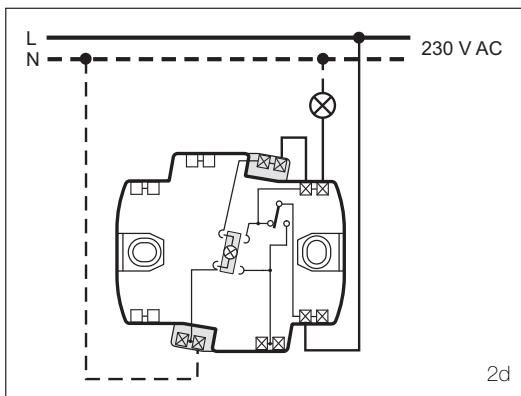

Druckschalter, Aus/Wechsel

1-polig, beleuchtet als Kontrollbeleuchtung

Interrupteur, inverseur

unipolaire, lumineux avec éclairage de contrôle

Interruttore, dis/invertitore

1 polo, illuminato come di controllo

Anschluss als Schema 3, 1-polig

Connexion selon schéma 3, unipolaire

Attacco come schema 3, 1 polo

Legende

-  LED Kontroll oder Permanent
-  Beleuchtungszusatz oben
-  Beleuchtungszusatz unten

Légende

-  LED de contrôle ou permanent
-  Élément d'éclairage au-dessus
-  Élément d'éclairage au-dessous