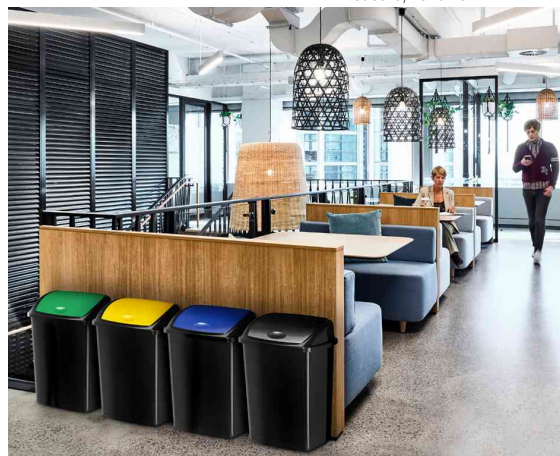

## Poubelle ROSSIGNOL avec couvercle à trappe basculante

- en polypropylène résistant, 100 % recyclable
- le couvercle se ferme automatiquement
- couleur: couleur du boîtier / couleur du couvercle
- dimensions: (L)405 x (P)310 x (H)685 mm

### Exemple d'utilisation:

- le couvercle coloré est idéal pour séparer les déchets

Poubelle, noir / bleu

Poubelle, noir / jaune

Poubelle, noir / noir

Poubelle, noir / vert

Visuel de référence: montre le produit en utilisation