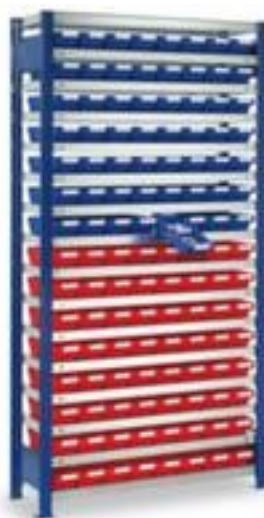

### rayonnage avec bacs à bec - rayonnage départ

hauteur x largeur x profondeur 2000 x 1006 x 300 mm, 120 bacs, charge maximale par élément 900 kg / charge max. par tablette 100 kg, Stockage clairement organisé des petites pièces sur 16 plateaux avec tablette en acier et 120 bacs, utilisation unilatéral - conçu pour un montage mural, montants avec finition époxy résistante aux chocs et aux rayures en RAL5010 bleu gentiane, niveaux avec revêtement en zinc anti-corrosion

### Rayonnage de départ

rayonnage avec bacs à bec - rayonnage départ

- convient pour le stockage efficace de petites pièces dans l'entrepôt et l'atelier
- système à visser
- hauteur x largeur x profondeur 2000 x 1006 x 300 mm
- 120 bacs
- garnissage 120 x H x l x P 65 x 120 x 300 mm
- charge maximale par élément 900 kg / charge max. par tablette 100 kg
- Stockage clairement organisé des petites pièces sur 16 plateaux