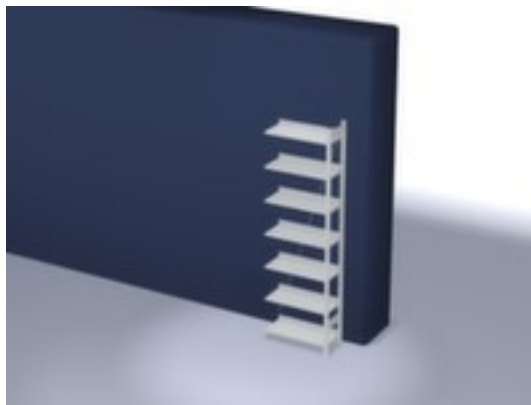

hofs dossierstelling - aanbouwveld

hoogte x breedte x diepte 2350 x 760 x 335 mm, veldlast 750 kg / vaklast 60 kg, 7 niveau(s) met legborden van plaatstaal / 7 ordnerhoogtes, gebruik eenzijdig - ontworpen voor plaatsing tegen een wand, staanders verzinkt met kunststof coating in RAL7035 lichtgrijs, niveaus verzinkt met kunststof coating in RAL7035 lichtgrijs

Artikelnummer: 662413

hofs
REGALSYSTEME

hofs Dossier-inhaakstelling

Aanbouwstelling

hofs dossierstelling - aanbouwveld

- Geschikt voor archiefruimtes
- kliksysteem
- hoogte x breedte x diepte 2350 x 760 x 335 mm
- veldlast 750 kg / vaklast 60 kg
- vak breedte x diepte 750 x 300 mm
- 7 niveau(s) met legborden van plaatstaal / 7 ordnerhoogtes
- niveaus met aanslagrand en legbordrand aan de zijkant van het

Technische details

meubeltype	stelling	gebruik	eenzijdig
stellingtype	dossierstelling	materiaal	staal
stellingsysteem	kliksysteem	stelling uitrusting	legborden
stellingveld	aanbouwveld	vakbreedte	750 mm
geschikt voor (branches)	archiefruimtes	vakdiepte	300 mm
hoogte	2350 mm	kleur standaard	lichtgrijs // RAL7035
breedte	760 mm	kleur bodem	lichtgrijs // RAL7035
diepte	335 mm	ordnerhoogtes	7 stuks
legborden / schappen aantal	7 stuks	oppervlak legbord	verzinkt // m. kunststof coating
vaklast	60 kg	oppervlak standaard	verzinkt // m. kunststof coating
veldlast	750 kg	kleur uitvoering	lichtgrijs // RAL7035
legbord-/niveautype	plaatstalen legbord	inhoud levering	aanbouwstelling met 1 staanderframe, diagonaalschoren en niveaus zie aanbod
legborden / niveaus uitrusting	aanslagrand // legbordrand aan de zijkant	levering	gedemonteerd
legborden / niveaus in hoogte ve	ja	certificering	GS // RAL-keurmerk
in hoogte verstelbaar legbord	25 mm	garantie	5 jaar
stabiliteit/versteving/schoren	diagonaalschoren	gewicht	21,1 kg