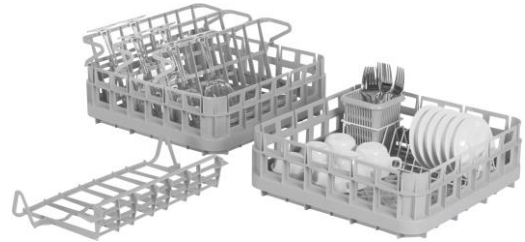

TECHNISCHES DATENBLATT

Bestell-Nr. 174-5105
Artikel/Modell SARO Spülmaschinenkorb-Set Modell
SK-SET 400
GTIN 4017337 037858

-
- Material: Polypropylen, lebensmittelecht
 - Farbe: Grau
 - 2 Bistrokörbe, 1 Tellereinsatz, 1 Besteckköcher
 - 4 Glaseinsatzgestelle
 - Grobmaschiger Boden
 - Offene Seitenwände und offene Handgriffe
 - Für ein optimales Spülergebnis und schnellere Trocknung
 - Gewicht: 3,2 kg
 - Maße: B 400 x T 400 x H 145 mm