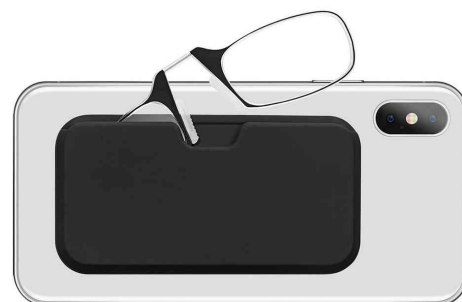

Lunettes de lecture de rechange "Flexi", sans branches, présentoir de 15

Ces lunettes extra plates, sans branches, sont idéales pour vos déplacements !

- verres en plastique avec 3 corrections (2,0 à 3,0)
- grâce au pont flexible et aux plaquettes antidérapantes, ces lunettes s'adaptent à toutes les formes de nez
- étui dur noir avec patins adhésifs pour la fixation à l'arrière du smartphone
- dimensions de l'étui: (L)97 x (P)50 x (H)4 mm
- présentoir en langue allemande
- contenu de la livraison: 3 x 2,0 dioptries, 6 x 2,5 dioptries, 6 x 3,0 dioptries
- dimensions présentoir: (L)220 x (P)160 x (H)235 mm
- livré avec une paire de lunettes de décoration

Exemples d'utilisation:

- comme lunettes de rechange ou de remplacement
- pour les petits caractères

Adapté pour:

- pharmacies
- épicerie
- seniors

Lunettes de lecture de rechange "Flexi", sans branches & flexible

Lunettes de lecture de rechange "Flexi", sans branches, présentoir de 15

Visuel de référence: Fixation simple à l'arrière du smartphone

Produit	Modèle	Dimensions	Couleur	Conditionné	Numéro de fabricant	Code
Lunettes de lecture de rechange "Flexi", présentoir	assorti		noir	15	271 41599	62141599