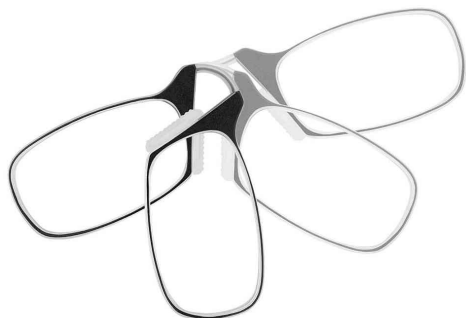

Lunettes de lecture de rechange "Flexi", sans branches, présentoir de 15

Ces lunettes extra plates, sans branches, sont idéales pour vos déplacements !

- verres en plastique avec 3 corrections (2,0 à 3,0)
- grâce au pont flexible et aux plaquettes antidérapantes, ces lunettes s'adaptent à toutes les formes de nez
- étui dur noir avec patins adhésifs pour la fixation à l'arrière du smartphone
- dimensions de l'étui: (L)97 x (P)50 x (H)4 mm
- présentoir en langue allemande
- contenu de la livraison: 3 x 2,0 dioptries, 6 x 2,5 dioptries, 6 x 3,0 dioptries
- dimensions présentoir: (L)220 x (P)160 x (H)235 mm
- livré avec une paire de lunettes de décoration

Exemples d'utilisation:

- comme lunettes de rechange ou de remplacement
- pour les petits caractères

Adapté pour:

- pharmacies
- épicerie
- seniors

Lunettes de lecture de rechange "Flexi", sans branches & flexible

Lunettes de lecture de rechange "Flexi", sans branches, présentoir de 15

Visuel de référence: Fixation simple à l'arrière du smartphone

Produit	Modèle	Dimensions	Couleur	Conditionné	Numéro de fabricant	Code
Lunettes de lecture de rechange "Flexi", présentoir	assorti		noir	15	271 41599	62141599