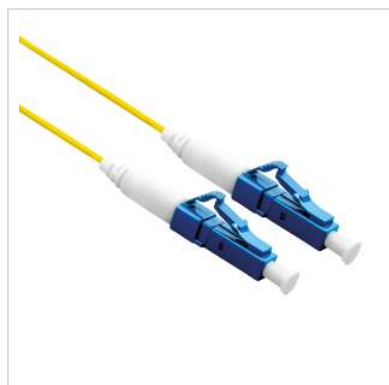

ROLINE fibre kabel 9/125um, OS2, LC/LC, UPC, LSOH, simplex, geel, 5,0 m

Art.nr.	21.15.8845
Fabrikant	ROLINE
Art.nr. fabrikant	21.15.8845
EAN (een stuk)	7611990121069

ROLINE LSOH vezel optische kabel met single mode vezels in OS2-kwaliteit.

- Aansluiten glasvezelaansluiting op schakelaar/router
- Geschikt voor snel internet
- Glasvezel optische kabel patch kabel simplex met single mode vezels in OS2-kwaliteit

Halogeenvrij, vlamvertragend, rookarm.

Technische specificaties

Producent	ROLINE
Produkt groep	Fiber Optic Kabel
Produkt type	OS2 Fiber SingleMode
Kleur	geel
Lengte	5 m
Aantal Leidingen	1
Kabel specs.	Faser in secundaire coating
Kabel type	Simplexkabel
Uitgangskabel	nee
Leidingdoorsnede	9/125µm OS2

Type connector kant 1	LC UPC
-----------------------	--------

Type connector kant 2	LC UPC
-----------------------	--------

Kleur (Kabel)	wit
---------------	-----

Buiten Ø Kabel	1,2mm
----------------	-------