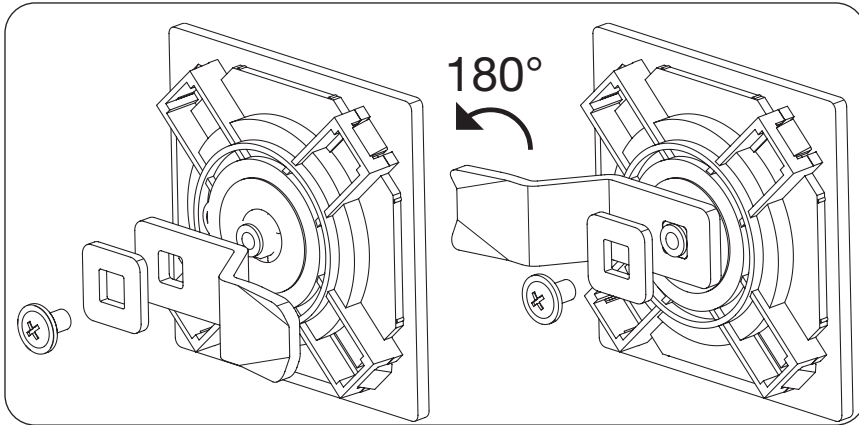

Assistent[®] 179 N-21

<p>(E)</p>	<p>HAZET No.</p>		<p>www.hazet.de/ersatzteil-shop/</p>
<p>(1)</p>	<p>179 NT-08</p>	<p>1</p>	

701893

180°

HAZET-WERK Hermann Zerver GmbH & Co. KG • Güldenwerther Bahnhofstraße 25 - 29
 42857 Remscheid • GERMANY • 10 04 61 • 42804 Remscheid • +49 (0) 21 91 / 7 92-0
 +49 (0) 21 91 / 7 92-375 (Deutschland) -400 (International) • hazet.de • info@hazet.de