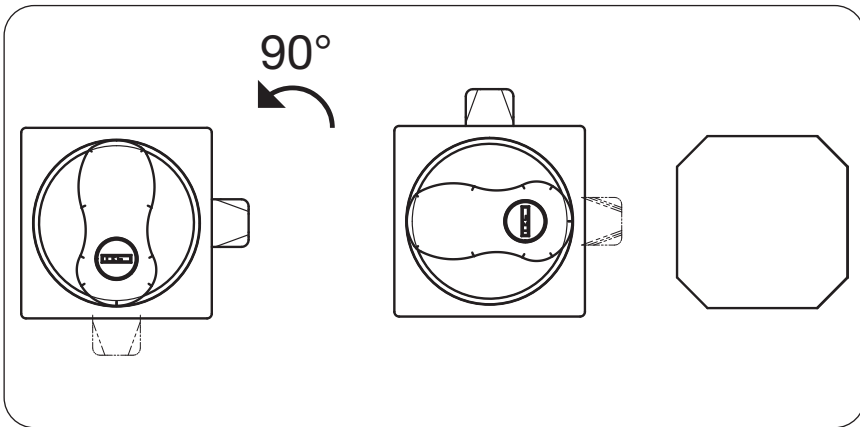

Assistent[®] 179 N-21

<p>(E)</p>	<p>HAZET No.</p>		<p>www.hazet.de/ersatzteil-shop/</p>
<p>(1)</p>	<p>179 NT-08</p>	<p>1</p>	

701893

180°

HAZET-WERK Hermann Zerver GmbH & Co. KG • Güldenwerther Bahnhofstraße 25 - 29
 42857 Remscheid • GERMANY • 10 04 61 • 42804 Remscheid • +49 (0) 21 91 / 7 92-0
 +49 (0) 21 91 / 7 92-375 (Deutschland) -400 (International) • hazet.de • info@hazet.de