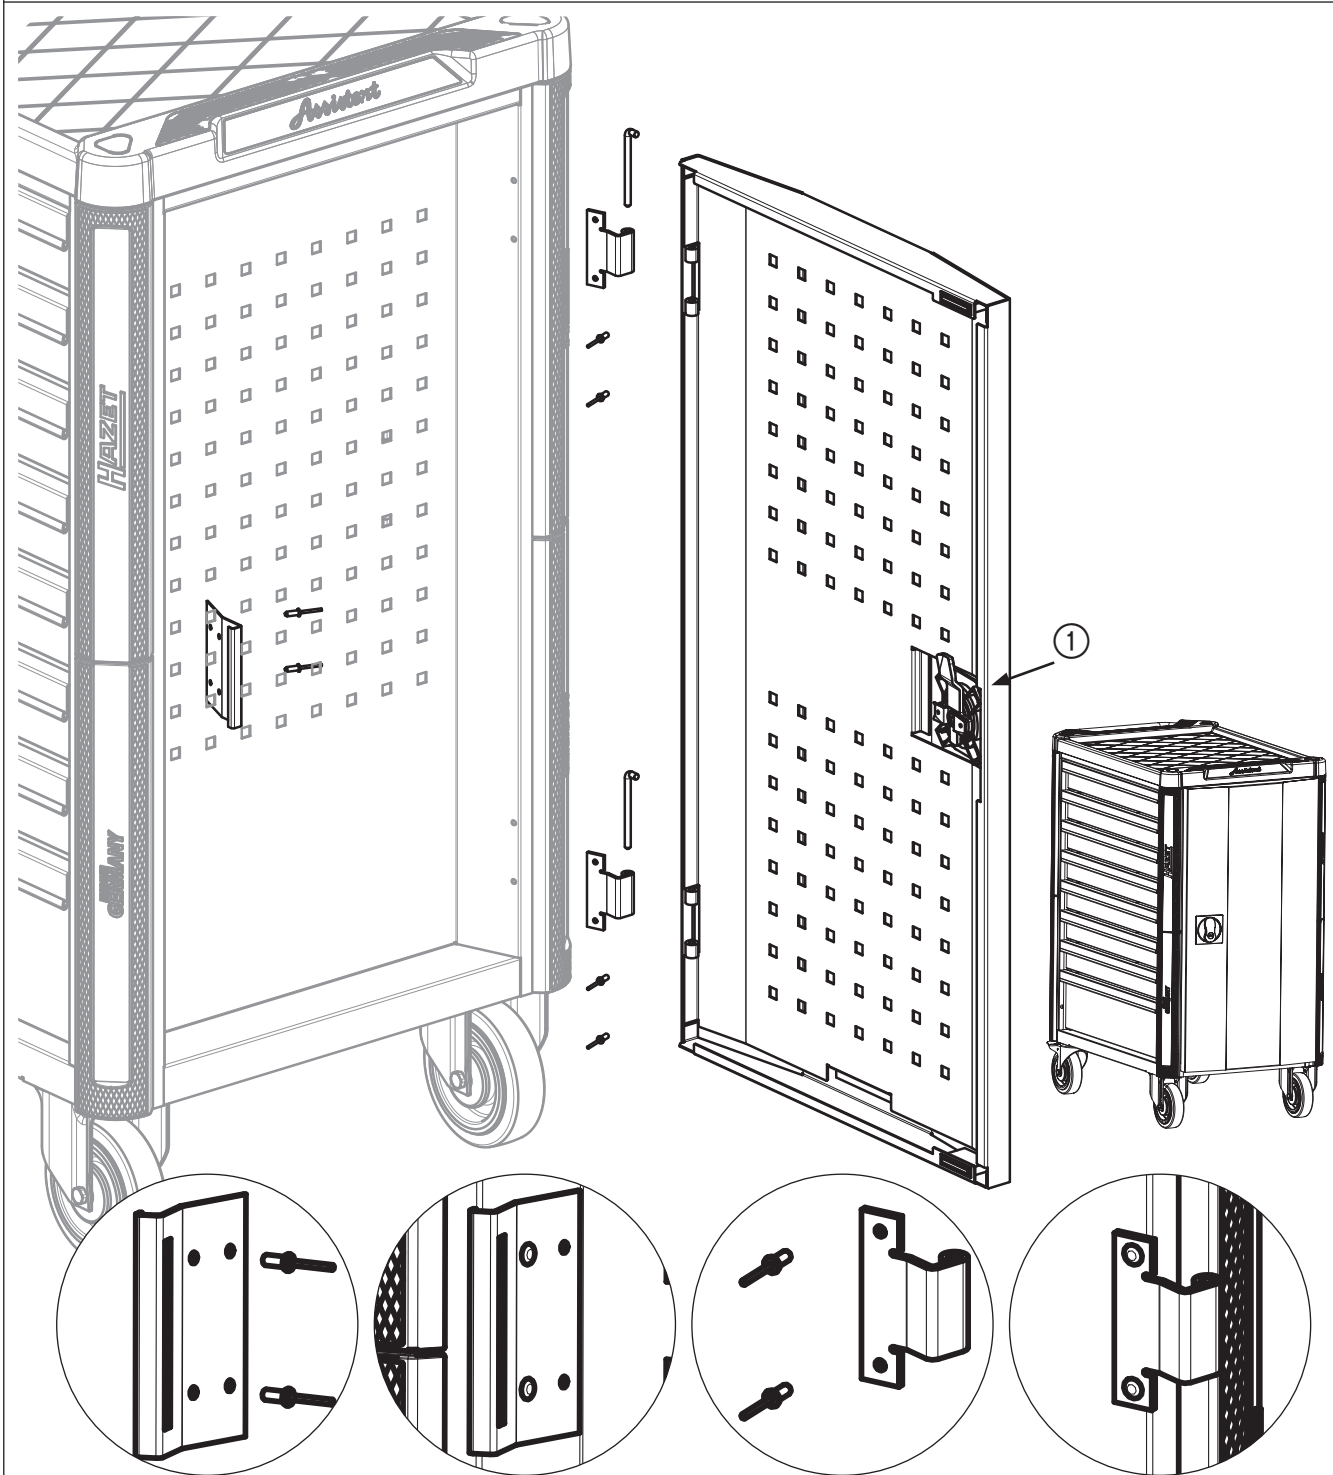

Assistent[®] 179 N-21

<p>(E)</p>	<p>HAZET No.</p>		<p>www.hazet.de/ersatzteil-shop/</p>
<p>(1)</p>	<p>179 NT-08</p>	<p>1</p>	

701893

180°

HAZET-WERK Hermann Zerver GmbH & Co. KG • Güldenwerther Bahnhofstraße 25 - 29
 42857 Remscheid • GERMANY • 10 04 61 • 42804 Remscheid • +49 (0) 21 91 / 7 92-0
 +49 (0) 21 91 / 7 92-375 (Deutschland) -400 (International) • hazet.de • info@hazet.de