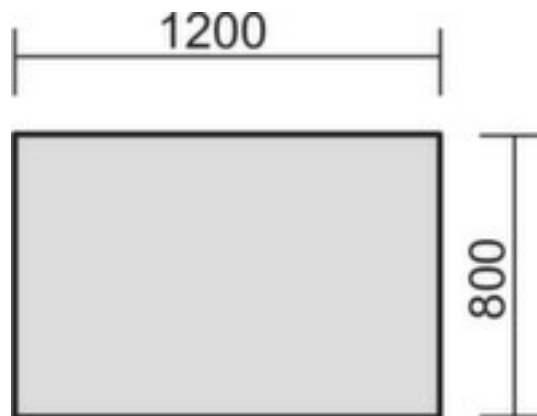

Gera Höhenverstellbarer Schreibtisch Pro

Höhe x Breite x Tiefe 680 - 820 x 1200 x 800 mm, Platte aus Feinspan mit pflegeleichter Melaminharzbeschichtung in Dekor graphit, C-Fußgestell in silber

Artikelnummer: 145201

geramöbel

2 YEARS WARRANTY

Gera Schreibtisch Pro

Höhenverstellbarer Schreibtisch

- Höhe x Breite x Tiefe 680 - 820 x 1200 x 800 mm
- Platte aus Feinspan mit pflegeleichter Melaminharzbeschichtung in Dekor graphit
- Plattenstärke 25 mm
- C-Fußgestell in silber
- Kante mit stoßfestem ABS-Umleimer
- Gestell mit Bodenausgleichsschrauben
- durch Kabelkanal horizontal elektrifizierbar
- 2 Jahre Garantie

Technische Details

Möbeltyp	Tisch	Plattenkante	ABS-Umleimer
Tischtyp	Schreibtisch	Stärke Platte	25 mm
Tischelement	Grundelement	Gestellform	C-Fußgestell
Höhe	680-820 mm	Farbe Gestell	silber
Breite	1200 mm	Unterbau	Bodenausgleichsschrauben
Tiefe	800 mm	höhenverstellbar	ja
Material Platte	Feinspan	elektrifizierbar	ja