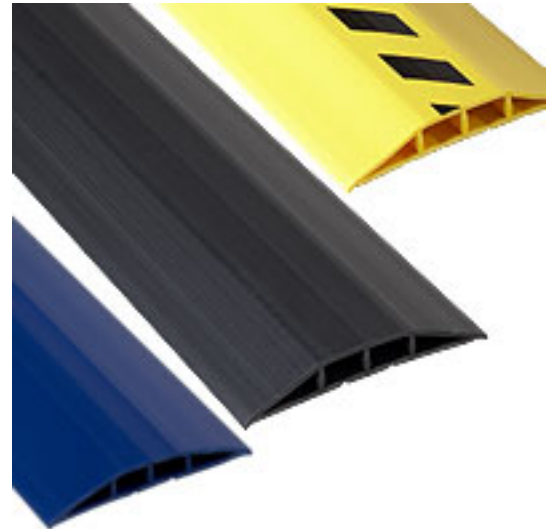

Artikelnummer: 20950

Kurzbeschreibung: Kabelbrücke Typ 1, grau, 1,5 m lang

Langbeschreibung: Kabelbrücken: Ungesichert im Raum verlegte Kabel sind Stolperfallen und führen schnell zu Unfällen, bei denen Menschen verletzt, angeschlossene Geräte zerstört werden und Daten verloren gehen können. Damit ist jetzt Schluss! Mit den leicht zu verlegenden Kabelbrücken beugen Sie solchen Gefahrenquellen vor. Sie haben die Wahl zwischen 3 Größen und verschiedenen Farben. Beim Typ 1 (signalgelb ohne schwarze Streifen) wird das Kabel rasch und sicher von oben zugeführt (Toplader), bei den Typen 2 + 3 ist die Oberseite komplett geschlossen und die Bestückung erfolgt von unten. Alle Brücken werden mit dem im Lieferumfang enthaltenen doppelseitigen Klebeband auf dem Fußboden fixiert.