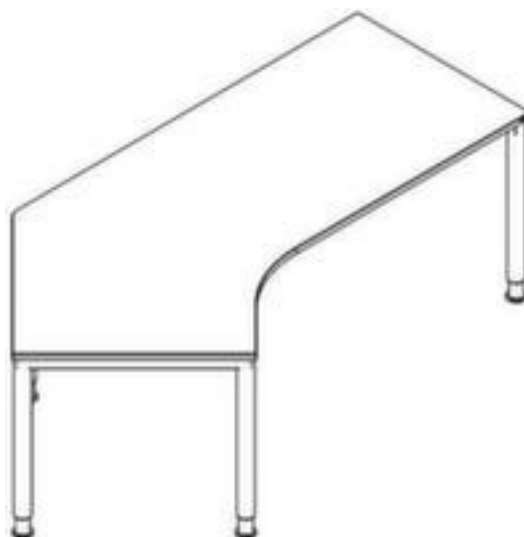

bureau d'angle à hauteur réglable

RQ60

hauteur x largeur x profondeur 680 - 820 x 2170 x 1130 mm, creux à gauche, tube carré

Numéro d'article: 160003

Bureau d'angle RQ60

bureau d'angle à hauteur réglable

- hauteur x largeur x profondeur 680 - 820 x 2170 x 1130 mm
- épaisseur de panneau 25 mm
- creux à gauche
- tube carré
- horizontal et vertical électrifiable
- Produit livré démonté (montage inclus pour DE/CH)
- 3 années de garantie

Détails techniques

type de meuble	table	surface de plaque	a. revêt. mélaminé
type de table	bureau	couleur de la plaque	différentes finitions au choix
élément de table	élément de base	matériau de châssis	acier
hauteur	680-820 mm	surface de châssis	finition peinture époxy
largeur	2170 mm	couleur du châssis	différents coloris au choix
profondeur	1130 mm	hauteur réglable	oui
épaisseur de panneau	25 mm	fonction mémoire	non
forme de panneau	angle	électrifiable	oui
forme de châssis	piètement 4 pieds	livraison	démonté (montage inclus pour DE/CH)

forme de tube	tube carré	garantie	3 années
creux	à gauche	Poids	66,4 kg
matériau de plaque	bois		