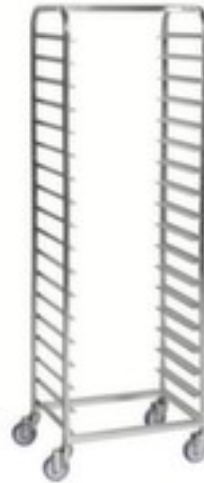

dienbladwagen

draagvermogen 150 kg, met 18 etage(s), Dienbladschap, onderstel elektrolytisch verzinkt in zilverkleurig, wielen met Polyurethaan-banden

Artikelnummer: 272249

dienbladwagen

- draagvermogen 150 kg
- met 18 etage(s), Dienbladschap
- hoogte x lengte x breedte 1880 x 600 x 440 mm
- onderstel elektrolytisch verzinkt in zilverkleurig
- staalconstructie, stevig gelast
- 4 zwenkwielen
- wiel Ø 100 mm
- wielen met Polyurethaan-banden
- wielnaaf met zwenklager met dubbele kogeldraaikrans
- behuizing van staal
- wielstand rechthoekig
- inhoud levering: zonder dienbladen
- 5 jaar garantie

Technische details

transporttoestel	transportwagen	wielen aantal/soort	4 zwenkwielen
type wagen	dienbladwagen	banden	Polyurethaan
hoogte	1880 mm	wiel-Ø	100 mm
etages aantal	18 stuks	wiellager	zwenklager

draagvermogen	150 kg	materiaal behuizing	staal
draagvermogen etage	8 kg	in-/uitklapbaar	nee
etagetype	Dienbladschap	wielstand	rechthoekig
constructies	geen	oppervlak	elektrolytisch verzinkt
materiaal	staal	kleur	zilverkleurig
materiaal verwerking	stevig gelast	inhoud levering	zonder dienbladen
lengte	600 mm	garantie	5 jaar
breedte	440 mm	gewicht	23,5 kg
etage-inrichting	recht		