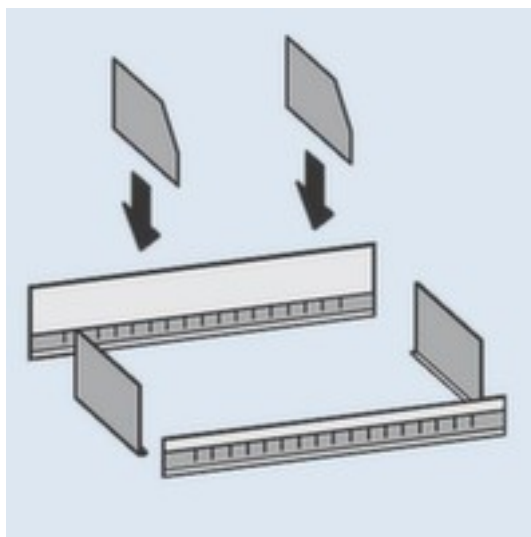

hofe Muldeneinsatz

Höhe x Breite x Tiefe 110 - 200 x 1000 x 600 mm, Aus Stahl mit korrosionsschützender Zinkbeschichtung

Artikelnummer: 735084

Bauteil - Schüttgutmulde

Muldeneinsatz

- Höhe x Breite x Tiefe 110 - 200 x 1000 x 600 mm
- Aus Stahl mit korrosionsschützender Zinkbeschichtung
- 5 Jahre Garantie

Technische Details

Möbeltyp	Regal	Material	Stahl
Regaltyp	Zubehör	Oberfläche	verzinkt
Regalzubehör	Muldeneinsatz	Farbe Ausführung	verzinkt
Höhe	110-200 mm	Garantie	5 Jahre
Breite	1000 mm	Gewicht	4,66 kg
Tiefe	600 mm		