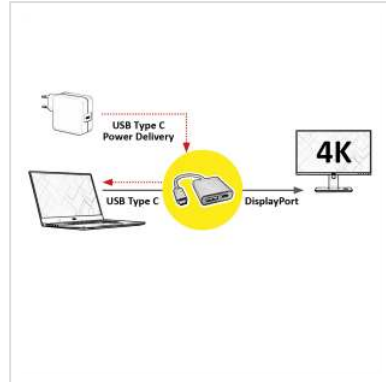

ROLINE Display Adapter USB Typ C - DisplayPort v1.2 + PD

Art.nr.	12.03.3221
Fabrikant	ROLINE
Art.nr. fabrikant	12.03.3221
EAN (een stuk)	7611990151462

Schließen Sie an Ihr MacBook, Ultrabook, Notebook/Laptop oder PC mit USB Typ C Anschluss einen Monitor oder Projektor mit DisplayPort Schnittstelle an. Nutzen Sie parallel den Typ C Anschluss des Adapters, um Ihr Gerät (z.B. Macbook) mit Strom zu versorgen!

- USB 3.1 Typ C zu DisplayPort Kabeladapter • Dieser Adapter ermöglicht es Ihnen, Ihr Display auf einen DP-fähigen Fernseher oder Monitor zu spiegeln oder zu erweitern • Tragbares, kompaktes Design • Kein Netzteil erforderlich • Power Delivery (PD) für z.B. die parallele Stromversorgung Ihres Gerätes • Anschlüsse: Typ C Stecker, DP-Buchse und zusätzliche Typ C Buchse mit PD • Kabellänge: ca. 10 cm

Technische specificaties

Producent	ROLINE
Produkt groep	Adapter, Terminatoren, Konverter
Produkt type	USB-DisplayPort Adapter
Kleur	wit
Lengte	0.1 m
Aansluiting kant 1 (PC)	Typ C Stecker
Aansluiting kant 2 (Peripherie)	DisplayPort Buchse

Type connector kant 1	USB Typ C
M/F kant 1	Männlich (Stecker)
Type connector kant 2	DisplayPort
M/F kant 2	Weiblich (Buchse)
Toepassing	extern
Technische bijzonderheden	DisplayPort Version 1.2