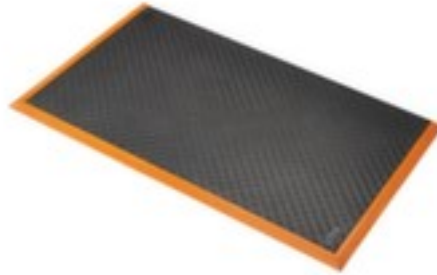

### Zwolle

kliksysteem, lengte x breedte 1020 x 660 mm, Van rubber/nitril met gesloten DiamondGrid™ oppervlak in zwart/oranje, antislip, bestendig tegen olie en chemicaliën

Artikelnummer: 235526

### antivermoeidheidsmat

- geschikt voor droge, industriële ruimtes, zoals fabrieken, assemblagelijnen, logistieke en verpakkingsafdelingen, magazijnen, maar ook architectenbureaus of supermarkten / voor zwaar gebruik
- kliksysteem
- lengte x breedte 1020 x 660 mm
- Van rubber/nitril met gesloten DiamondGrid™ oppervlak in zwart/oranje
- afgeschuinde randen verminderen het struikelgevaar
- antislip
- bestendig tegen olie en chemicaliën
- met antislip-eigenschappen R10 conform DIN 51130 en BGR 181 getest

uitrusting werkplaats	vloerbedekking	breedte	660 mm
vloerbedekking	antivermoeidheidsmat	dikte	20 mm
confectionering	kliksysteem	vloerbedekking uitrusting	afgeschuinde randen
geschikt voor (branches)	droge, industriële ruimtes	vloerbedekking functie	antislip
geschikt voor (gebruik)	zwaar gebruik	elektrisch geleidend	nee
plaats van toepassing	binnen	moeilijk ontvlambaar	nee
materiaal loopvlak	rubber/nitril	bestendigheid	oliën, chemicaliën
oppervlak vloerbedekking	gesloten	norm	DIN 51130 // BGR 181
kleur	zwart/oranje	gewicht	6 kg
lengte	1020 mm		

## Dit past ook bij ...

213069		tape, standaardkleur, van PVC in geel/zwart, band lengte x breedte 30 m x 75 mm
221861		tafelwagen, draagvermogen 250 kg, met 2 etage(s), laadvlak lengte x breedte 835 x 490 mm, etage(s) van hout, onderstel met slag- en krasvaste poedercoating in RAL5010 gentiaanblauw, met TPE-banden
227867		werkhelm, voor 530 - 630 mm hoofdomvang, helmschaal van polyethyleen in blauw
227891		veiligheidsschoenen, veiligheidsniveau: S1, afmeting 44, neus van staal, bovenmateriaal leer in zwart/geel, met hoge schacht