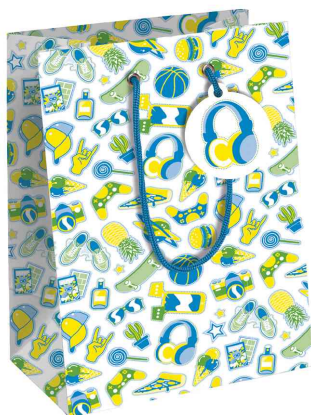

Clairfontaine

Sac cadeau "Pep's"

- papier couché, 210 g/m²
- avec ruban de satin et étiquette cadeau

Vous trouverez le papier cadeau correspondant sur notre site Internet !

Sac cadeau "Pep's II", moyen

Sac cadeau "Pep's", moyen

Sac cadeau "Pep's", large

Produit	Modèle	Format	Conditionné	Numéro de fabricant	Code
Sac cadeau "Pep's II"	moyen	(L)215 x (P)102 x (H)253 mm		33883-3C	87002467
Sac cadeau "Pep's"	moyen	(L)215 x (P)102 x (H)253 mm		33877-3C	87002466
Sac cadeau "Pep's"	large	(L)265 x (P)140 x (H)330 mm		33880-2C	87002465