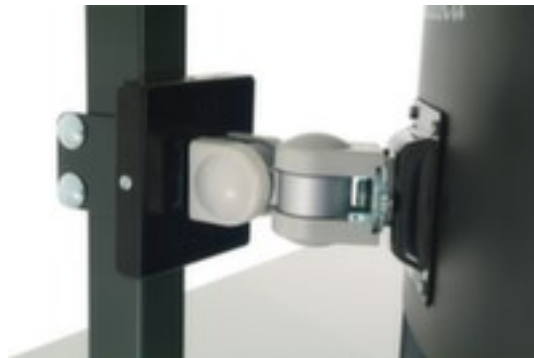

## Rocholz Monitorarm für Packtisch 2000

Höhe x Breite x Tiefe 105 x 100 x 125 mm, Befestigung mit VESA 75/100

Artikelnummer: 520927

### Monitorarm für Packtisch

- Höhe x Breite x Tiefe 105 x 100 x 125 mm
- Befestigung mit VESA 75/100

### Technische Details

|              |           |                    |             |
|--------------|-----------|--------------------|-------------|
| Möbeltyp     | Tisch     | Tiefe              | 125 mm      |
| Tischtyp     | Zubehör   | elektrisch leitend | nein        |
| für Tischtyp | Packtisch | Befestigungsart    | VESA 75/100 |
| Höhe         | 105 mm    | Gewicht            | 1 kg        |
| Breite       | 100 mm    |                    |             |