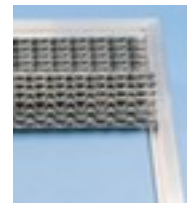

Miltex Schmutzfangmatte

für den Innen- und Außenbereich
geeignet, Länge x Breite 585 x 785
mm, Lauffläche aus Gummi in
schwarz/silber

Artikelnummer: 451939

Miltex Fußmatte

für innen und außen

Schmutzfangmatte

- für den Innen- und Außenbereich geeignet
- Länge x Breite 585 x 785 mm
- Stärke 22 mm
- Lauffläche aus Gummi in schwarz/silber
- Rücken aus Aluminiumleisten
- 10 Jahre Garantie

Technische Details

Arbeitsplatzausstattung	Bodenbelag	Material Lauffläche	Gummi
Bodenbelag	Schmutzfangmatte	Material Rücken	Aluminiumleisten
Einsatzort	Innen- und Außenbereich	Farbe	schwarz/silber

Höhe	22 mm	Garantie	10 Jahre
Länge	585 mm	Gewicht	6 kg
Breite	785 mm		

Zubehör

254745		Rahmen für Schmutzfangmatte, Form Winkel, Länge x Breite 585 x 785 mm, aus Aluminium
451961		Rahmen für Schmutzfangmatte, Form schräg, Länge x Breite 585 x 785 mm, aus Aluminium

Dazu passt auch ...

141643		Schirmständer, Höhe x Durchmesser 385 x 210 mm, aus Edelstahl matt, Wandkonstruktion mit Lochmuster
141723		Prospektständer, Höhe x Breite x Tiefe 1750 x 300 x 300 mm, Passend für 4 x DIN A4, Ablagen mit Acrylscheiben, 4 Ablage(n) aus Stahlblech in silber, Gestell aus Stahl mit schlag- und kratzfester Pulverbeschichtung in anthrazit
509138		Infodisplay, Höhe 730 mm, 1 Rahmen, Rahmen aus Aluminium, Gestell aus Aluminium eloxiert in silber
527161		Garderobenständer, Höhe x Durchmesser 1750 x 390 mm, 5 Hut- und 8 Mantelhaken, Schirmhalter mit Tropfmulde, Aus Stahl, Fuß aus Kunststoff, mit schlag- und kratzfester Pulverbeschichtung in alusilber