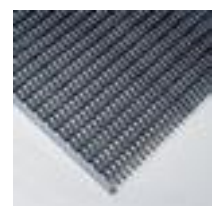

Miltex Schmutzfangmatte

für den Innen- und Außenbereich
geeignet, Länge x Breite 585 x 785
mm, Lauffläche aus Gummi in
schwarz/silber

Artikelnummer: 451939

Miltex Fußmatte

für innen und außen

Schmutzfangmatte

- für den Innen- und Außenbereich geeignet
- Länge x Breite 585 x 785 mm
- Stärke 22 mm
- Lauffläche aus Gummi in schwarz/silber
- Rücken aus Aluminiumleisten
- 10 Jahre Garantie

Technische Details

Arbeitsplatzausstattung	Bodenbelag	Material Lauffläche	Gummi
Bodenbelag	Schmutzfangmatte	Material Rücken	Aluminiumleisten
Einsatzort	Innen- und Außenbereich	Farbe	schwarz/silber

Höhe	22 mm	Garantie	10 Jahre
Länge	585 mm	Gewicht	6 kg
Breite	785 mm		

Zubehör

254745		Rahmen für Schmutzfangmatte, Form Winkel, Länge x Breite 585 x 785 mm, aus Aluminium
451961		Rahmen für Schmutzfangmatte, Form schräg, Länge x Breite 585 x 785 mm, aus Aluminium

Dazu passt auch ...

141643		Schirmständer, Höhe x Durchmesser 385 x 210 mm, aus Edelstahl matt, Wandkonstruktion mit Lochmuster
141723		Prospektständer, Höhe x Breite x Tiefe 1750 x 300 x 300 mm, Passend für 4 x DIN A4, Ablagen mit Acrylscheiben, 4 Ablage(n) aus Stahlblech in silber, Gestell aus Stahl mit schlag- und kratzfester Pulverbeschichtung in anthrazit
509138		Infodisplay, Höhe 730 mm, 1 Rahmen, Rahmen aus Aluminium, Gestell aus Aluminium eloxiert in silber
527161		Garderobenständer, Höhe x Durchmesser 1750 x 390 mm, 5 Hut- und 8 Mantelhaken, Schirmhalter mit Tropfmulde, Aus Stahl, Fuß aus Kunststoff, mit schlag- und kratzfester Pulverbeschichtung in alusilber