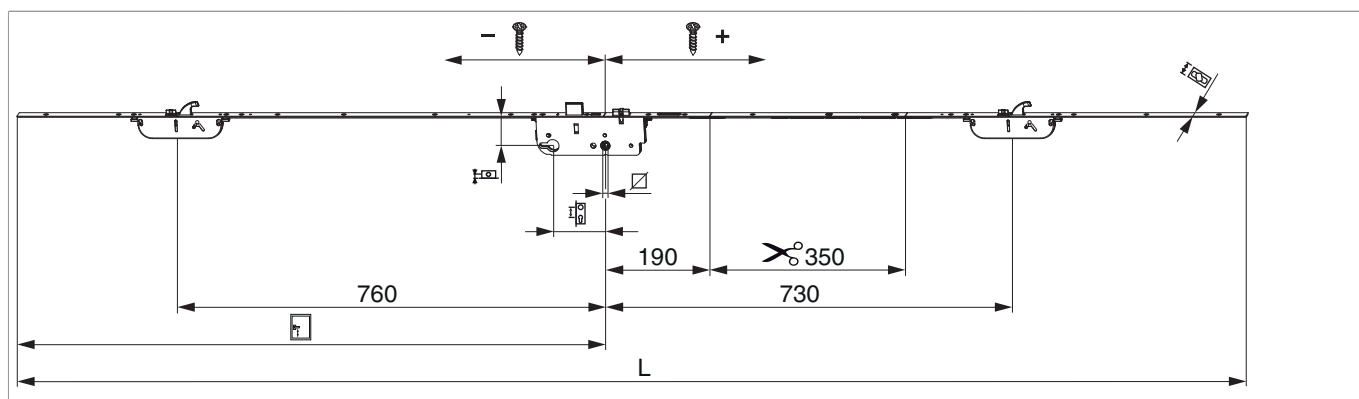

232492 - Türschloss A-TS E94 DM45 RZ 2MF-HO GM1.050 ohne Drückerblockade Silber VK9 F-2.200x24/16 fix PT

Technische Zeichnung

								L		No
fix ohne Drückerblockade	Silber	94	45	9	1.050	2.000 - 2.200	24/16	2.200	5	232492

Schraubpositionstabelle

No		1	2	3	4	5	6	7	8	9	10	11	12	13
232492	13	-1.000	-870	-650	-585,6	-466,9	-304	-168	143,5	265	620	840	970	1.100