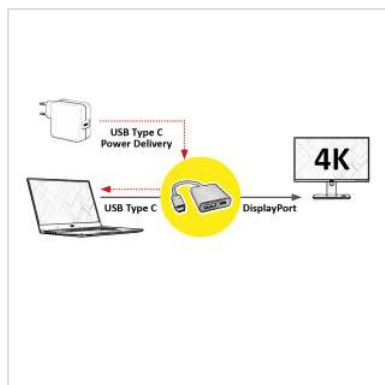

ROLINE Adaptateur Type C - DisplayPort, + 1x type C PD, v1.2, M/F

Numéro d'article	12.03.3221
Constructeur	ROLINE
Référence constructeur	12.03.3221
EAN (pièce unique)	7611990151462

Raccordez à votre MacBook, Ultrabook, Notebook/portable ou PC à prise USB type C tout périphérique d'affichage à connectique DisplayPort !
Utilisez en parallèle le connecteur type C de l'adaptateur pour alimenter votre périphérique !

- Câble adaptateur USB 3.1 de type C à DisplayPort
- Cet adaptateur permet d'afficher le contenu de l'écran de votre équipement sur un écran DP en mode miroir ou étendu
- Design compact
- Ne nécessite aucun adaptateur secteur
- Raccordements: Type C mâle, DP femelle et type C avec PD (Power Delivery) pour l'alimentation de l'appareil connecté
- Longueur de câble: environ 10 cm

Caractéristiques techniques

Constructeur	ROLINE
Groupe de produits	Adaptateur, Termineur, Convertisseur
Types de produits	Adaptateur USB-DisplayPort
Couleur	blanc
Longueur	0.1 m

Raccordement face 1 (PC)	Type C mâle
Raccordement face 2 (Périphérie)	DisplayPort femelle
Type de connecteur face 1	USB Type C
Genre du connecteur face 1	Mâle
Type de connecteur face 2	DisplayPort
Genre du connecteur face 2	Femelle
Domaine d'emploi	externe
Particularités techniques	DisplayPort Version 1.2