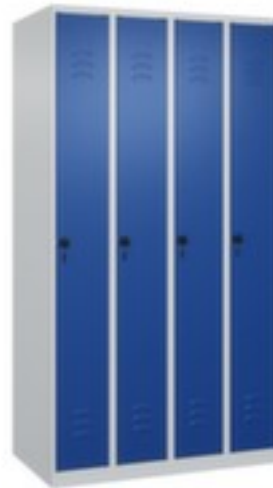

C+P locker Classic Plus

hoogte x breedte x diepte 1850 x 1000 x 500 mm, 4 vak(ken), vak breedte 250 mm, Afsluitbaar met veiligheidsdraaigrendel voor hangslot, onderbouw staand op vloer met stelschroeven, romp met moffellak in RAL7035 lichtgrijs, front met moffellak in RAL5010 gentiaanblauw

Artikelnummer: 255956

Classic+

locker

- hoogte x breedte x diepte 1850 x 1000 x 500 mm
- 4 vak(ken)
- vak breedte 250 mm
- deuraanslag rechts
- deuropeningshoek 110 °
- per vak een vastgelaste hoedenplank en een kledingstang eronder met 3 niet verdraibare, dubbele schuifhaken
- openslaande deur met etikettenlijst en ventilatiesleuven
- inliggende deuren met binnenliggende penscharnieren
- Elke deur is standaard uitgerust met een systeem voor gedempte sluiting
- Hoge stabiliteit en torsiestijfheid dankzij materiaalversterking op