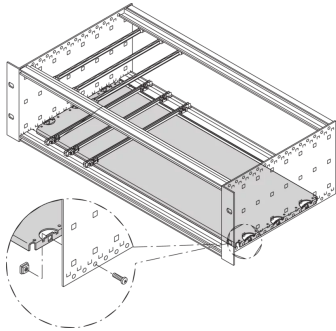

34562-750 MONTAGEPLATTE FÜR 19"-GEHÄUSE UND BAUGRUPPENTRÄGER, 42 TE, 220 MM LEITERPLATTENLÄNGE

Material	HP	W	w	D
34562745	28	146,87	137,16	112,50
34562749	28	146,87	137,16	172,50
34562753	28	146,87	137,16	232,50
34562757	28	146,87	137,16	292,50
34562746	42	217,99	208,28	112,50
34562750	42	217,99	208,28	172,50
34562754	42	217,99	208,28	232,50
34562758	42	217,99	208,28	292,50
34562747	63	324,67	314,96	112,50
34562751	63	324,67	314,96	172,50
34562755	63	324,67	314,96	232,50
34562759	63	324,67	314,96	292,50
34562748	84	431,35	421,64	112,50
34562752	84	431,35	421,64	172,50
34562756	84	431,35	421,64	232,50
34562760	84	431,35	421,64	292,50
34562870	84	431,35	421,64	352,50
34562871	84	431,35	421,64	412,50

PRODUKTBESCHREIBUNG

Zur Befestigung schwerer Ausbauteile

Mounting plate, full width: Die Montageplatte ist so breit wie der Baugruppenträger oder das Systemgehäuse (z.B. 84 TE) und wird an den Seitenwänden befestigt

Mounting plate, partial width: Die teilbreite Montageplatte (z.B. 28 TE) wird an einer Seitenwand und mit einem Befestigungsstreifen montiert. Der Baugruppenträger oder das Systemgehäuse muss 28 TE breit sein.

Tiefe: 172,5 mm

Material: Aluminium

Anzahl pro Packung: 1

ZUSÄTZLICHE PRODUKTDDETAILS

Montageplatte für schwere Ausbauteile oder proprietäre elektronische Baugruppen. Geeignet für RatiopacPRO/-AIR, CompacPRO und EuropacPRO.