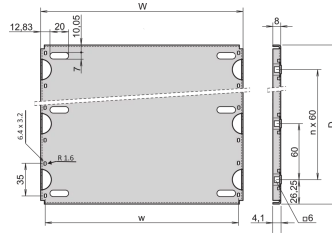

34562-750 MONTAGEPLATTE FÜR 19"-GEHÄUSE UND BAUGRUPPENTRÄGER, 42 TE, 220 MM LEITERPLATTENLÄNGE

Material	HP	W	w	D
34562745	28	146,87	137,16	112,50
34562749	28	146,87	137,16	172,50
34562753	28	146,87	137,16	232,50
34562757	28	146,87	137,16	292,50
34562746	42	217,99	208,28	112,50
34562750	42	217,99	208,28	172,50
34562754	42	217,99	208,28	232,50
34562758	42	217,99	208,28	292,50
34562747	63	324,67	314,96	112,50
34562751	63	324,67	314,96	172,50
34562755	63	324,67	314,96	232,50
34562759	63	324,67	314,96	292,50
34562748	84	431,35	421,64	112,50
34562752	84	431,35	421,64	172,50
34562756	84	431,35	421,64	232,50
34562760	84	431,35	421,64	292,50
34562870	84	431,35	421,64	352,50
34562871	84	431,35	421,64	412,50

PRODUKTBESCHREIBUNG

Zur Befestigung schwerer Ausbauteile

Mounting plate, full width: Die Montageplatte ist so breit wie der Baugruppenträger oder das Systemgehäuse (z.B. 84 TE) und wird an den Seitenwänden befestigt

Mounting plate, partial width: Die teilbreite Montageplatte (z.B. 28 TE) wird an einer Seitenwand und mit einem Befestigungsstreifen montiert. Der Baugruppenträger oder das Systemgehäuse muss 28 TE breit sein.

Die Einschub-Platte kann nicht mit EMV-Deck- / Bodenblechen kombiniert werden

PRODUKTMERKMALE

Produkttyp: Montageplatte

Produktfamilie: EuropacPRO; CompacPRO; RatiopacPRO; PropacPRO

Breite: 42 TE

Breite (mm): 217,99 mm