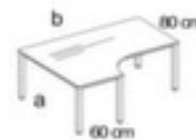

Nowy Styl bureau à retour à hauteur réglable E10

hauteur x largeur x profondeur 720 - 840 x 1800 x 1600 mm, creux à droite, piètement 4 pieds en acier chromé, tube carré

NowyStyl

Numéro d'article: 147911

Nowy Styl Bureau à retour E10

bureau à retour à hauteur réglable

- hauteur x largeur x profondeur 720 - 840 x 1800 x 1600 mm
- épaisseur de panneau 25 mm
- creux à droite
- bord avec bande de chant en ABS antichoc
- piètement 4 pieds en acier chromé
- tube carré

Détails techniques

type de meuble	table	Profondeur de montage additionne	600-800 mm
type de table	bureau	matériau de plaque	bois
élément de table	élément de base	surface de plaque	a. revêt. mélaminé
hauteur	720-840 mm	couleur de la plaque	différentes finitions au choix
largeur	1800 mm	bord de panneau	bandes de chant en ABS
profondeur	1600 mm	matériau de châssis	acier
épaisseur de panneau	25 mm	surface de châssis	chromé
forme de panneau	forme libre	hauteur réglable	oui

forme de châssis	piètement 4 pieds	fonction mémoire	non
forme de tube	tube carré	exécution couleur	chromé
creux	à droite	Poids	66,9 kg

Accessoires

148295		tablette pour clavier et souris, pour table de bureau, hauteur x largeur x profondeur 100 x 620 x 430 mm, en bois avec revêtement mélaminé, facile d'entretien
148296		support UC, pour table de bureau, hauteur x largeur x profondeur 555 x 515 x 275 mm, en acier avec finition époxy résistante aux chocs et aux rayures
148315	.	goulotte de câbles pour table de bureau, longueur 790 mm, Pour largeur de table 1800 / 1600 mm, en aluminium-argenté
148317		goulotte de câbles pour table de bureau, en plastique, coloris aluminium-argenté
148319		goulotte de câbles pour table de bureau, en plastique, coloris aluminium-argenté
148320		goulotte de câbles pour table de bureau, en plastique, coloris aluminium-argenté
148321		serre-câbles pour table de bureau, en plastique, coloris noir
148322		goulotte de câblage pour table de bureau, longueur 770 mm, en plastique, coloris aluminium-argenté