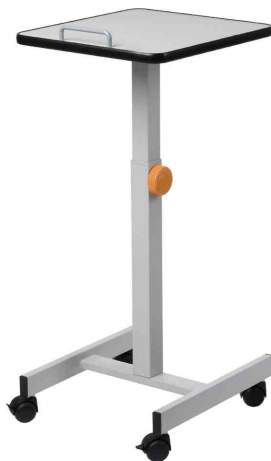

ANDERS+KERN**Chariot de projection EuroLine OHP I**

- cadre en tuyau carré
- 4 double-roulettes - dont 2 blocables
- réglage continu de la hauteur 620 - 1.050 mm
- dimensions de la plate-forme: (L)430 x (P)390 mm
- poids: 8.700 g

Exemples d'utilisation:

- pour la projection avec les rétroprojecteur et projecteurs

Adapté pour:

- écoles
- universités
- établissements d'enseignement
- centres de conférence et de séminaire
- hôtels avec des salles de formation

Chariot de projection EuroLine OHP I

Produit	Modèle	Capacité de charge	Surface de rangement	Couleur	Numéro de fabricant	Code
Chariot de projection EuroLine OHP I	réglable en hauteur	25 kg	1	gris clair	3543	7050008