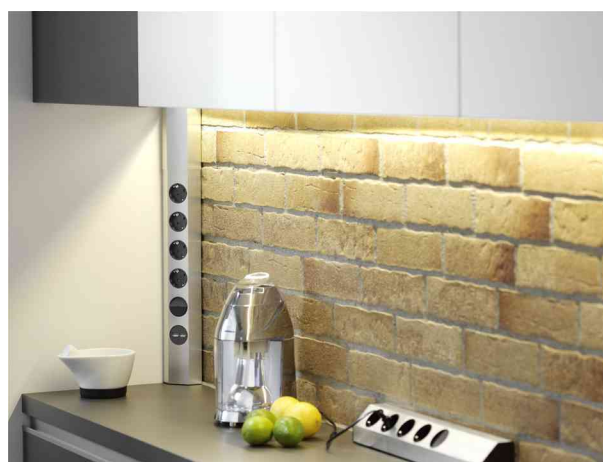

**BACH
MANN****Bloc multiprise mural/angle "CASIA", 4 prises****Utilisation élégante d'espace dans une cuisine moderne!**

- profil alu avec aspect d'acier inox
- prises de courant sécurisées avec disposition 35°
- avec protection enfants
- câble de 2 m H05VV-F3G1,5mm²
- connecteur de montage noir avec contact de protection,
- prise à contact de sécurité: pour le marché: D / L / A / NL
- UTE: pour le marché: F

Exemples d'utilisation:

- pour le montage mural ou sur angle dans une cuisine
- offre d'autres possibilités de branchement de petits appareils électro

Adapté pour:

- bureaux
- magasins
- ménages
- maisons d'association
- administrations

visuel de référence: Bloc multiprise "CASIA", 4 prises

montre le produit en utilisation

Produit	Modèle	Longueur	Couleur	Numéro de fabricant	Code
Bloc multiprise CASIA	4 prises à contact de sécurité	longueur de câble: 2 m	argent	923.006	11297236
	4 prises UTE	longueur de câble: 2 m	argent	923.010	11297239