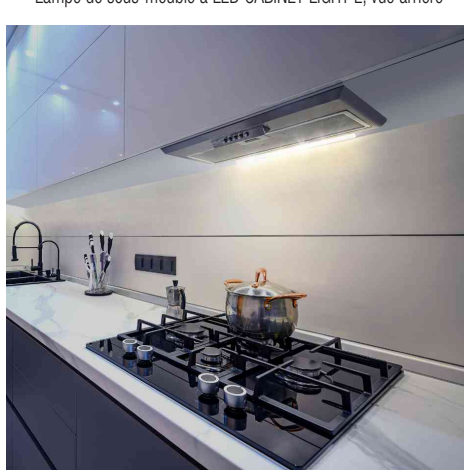

Visuel de référence : présente le produit en utilisation