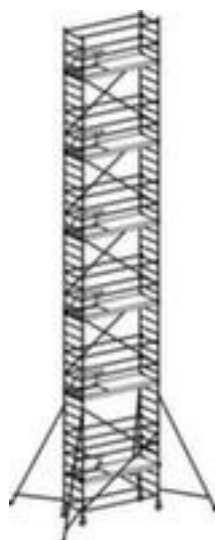

Hymer échafaudage roulant 8771

hauteur de portée 13,4 m, hauteur d'échafaudage 12,64 m, 6 mezzanine(s) mod., 1 passage ouvert par mezzanine modulaire, hauteur 11,4 m, mezzanine mod. largeur x profondeur 2450 x 650 mm, échafaudage en aluminium

Numéro d'article: 231399

HYMER

10
YEARS
WARRANTY

échafaudage roulant

- hauteur de portée 13,4 m
- hauteur d'échafaudage 12,64 m
- 6 mezzanine(s) mod., 1 passage ouvert par mezzanine modulaire
- hauteur 11,4 m, mezzanine mod. largeur x profondeur 2450 x 650 mm
- 12 x 8 échelons
- avec mezzanine modulaire résistante aux intempéries et antidérapante et élévateur HYMER pour faciliter le montage et le démontage des diagonales et des entretoises
- application sûre grâce à rambarde périphérique et 4 potences télescopiques
- rehausse avec décalage en hauteur possible

- avec 4 roulettes pivotantes à hauteur réglable
- échafaudage en aluminium
- force mezzanine modulaire jusqu'à 200 kg
- rehausse rapide grâce à des fermetures à clic
- assurance qualité selon DIN EN 1004
- 10 années de garantie
- poids 363,2 kg

Détails techniques

technique de montée	échafaudage	soubassement	4 roulettes pivotantes à hauteur réglable
type d'échafaudage	échafaudage roulant	force mezzanine modulaire	200 kg
matériau échafaudage	aluminium	équipement échafaudage	mezzanine modulaire résistante aux intempéries et antidérapante, élévateur HYMER pour faciliter le montage et le démontage des d
hauteur d'échafaudage	12,64 m	fonction échafaudage	rehausse avec décalage en hauteur possible
hauteur	11,4 m	équipement de sécurité échafauda	rambarde périphérique et 4 potences télescopiques
	13,4 m	rehausse	rapide grâce à des fermetures à clic
nombre de mezzanines modulaires	6	rabattable	non
largeur de mezzanine modulaire	2450 mm	roulant	oui
profondeur de mezzanine modulair	650 mm	rambardes	double face
nombre d'échelons	12 x 8	norme	selon DIN EN 1004
passages	1 passage ouvert par mezzanine modulaire	garantie	10 années
profondeur	800 mm	Poids	363,2 kg