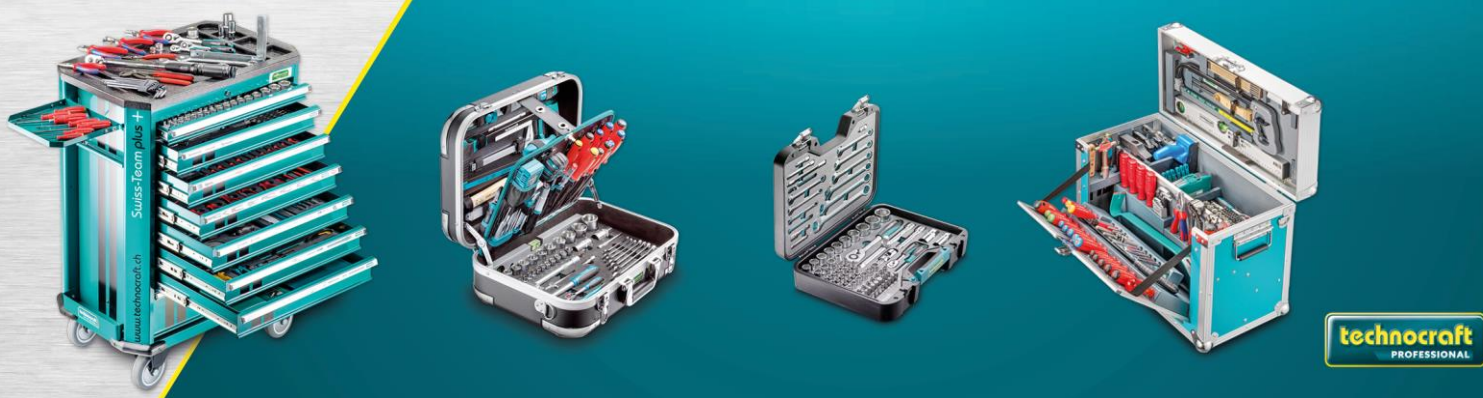

DATENBLATT

ABS-Werkzeugkoffer PRO CHROME Premium 185-tlg

Artikel | 663196

Der ABS-Werkzeugkoffer PRO CHROME Premium 185-tlg ist ein hochwertiger Koffer mit starken Markenwerkzeugen, die die Bedürfnisse von Profis optimal erfüllen. Ausgestattet mit hochwertigen Knipex-Zangen und PB Swiss Tools-Schraubendrehern bietet dieser Koffer eine umfangreiche Allround-Mechanikausstattung für vielfältige Anwendungen. Zusätzlich zum beeindruckenden Werkzeugsortiment verfügt der Koffer über einen Tragegurt und ein Kniekissen für zusätzlichen Komfort während des Transports und der Arbeit.

Vorteil

- Markenwerkzeuge von PB Swiss Tools und Knipex
- Umfangreiche Allround-Mechanikausstattung
- Robuster ABS-Koffer mit Metall-Finish
- Mit Tragegurt und Kniekissen

Technische Daten

Satz tlg.	185
Antrieb	1/4" + 1/2"
Abmessung	480 × 380 × 210 mm
Gewicht	13.5 kg