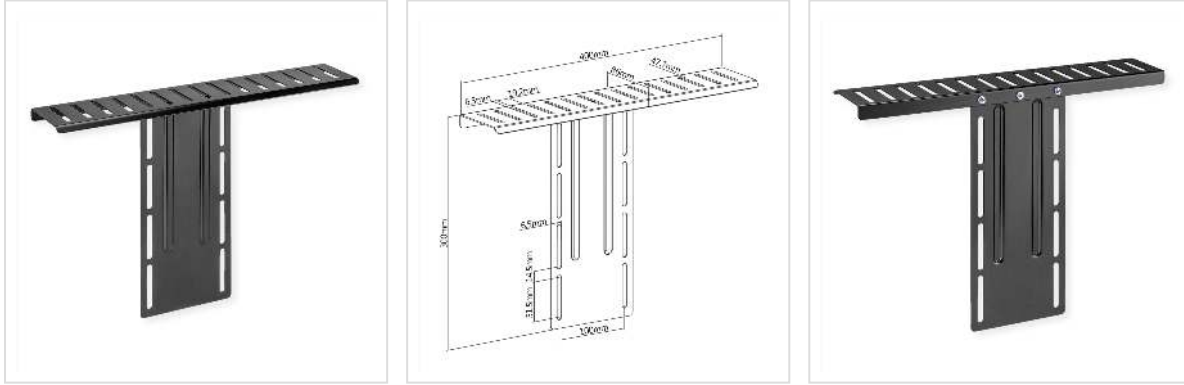

# ROLINE Étagère ALL-IN-ONE, compatible VESA, noir

<b>Numéro d'article</b>	17.03.0034
<b>Constructeur</b>	ROLINE
<b>Référence constructeur</b>	17.03.0034
<b>EAN (pièce unique)</b>	7630049623590

**roline**  
Designed for Professionals

**Support pratique, à installer à l'arrière de votre écran - pour un poste de travail organisé et rangé !**

- L'organisateur d'appareils ultime pour les écrans montés sur bras - parfait pour les réunions en ligne et le live-streaming.
- Prend en charge l'installation avant et arrière, ainsi que la flexibilité de choisir la hauteur d'installation.
- Caméras, microphones, projecteurs, webcams, peuvent être fixés sur une étagère, ce qui évite d'avoir à acheter plusieurs supports !
- Orientation vers l'avant ou l'arrière : flexibilité accrue lors du montage des appareils
- Conception permettant de gagner de l'espace : libérez et gagnez de l'espace de travail supplémentaire sur le bureau.
- Fentes multiples : pour les appareils photo, les webcams, les microphones, les éclairages, etc.
- Réglage de la hauteur : permet de satisfaire les différentes préférences des utilisateurs.

Matériau : Acier

Finition de surface : Revêtement en poudre

Couleur : Noir mat

Dimensions : 400 x 86 x 300mm

Compatible VESA : 100 x 100

Capacité de charge (totale) : < 3 kg

## Caractéristiques techniques

Constructeur ROLINE

Groupe de produits	accessoires écran/TV
Types de produits	Etagère
Couleur	noir
Portance	3 kg
Nombre de moniteurs	1
VESA 100 x 100 mm	oui
Groupe de matériaux	Acier
Hauteur	300 mm
Largeur	400 mm
Profondeur	86 mm
Poids	960 g