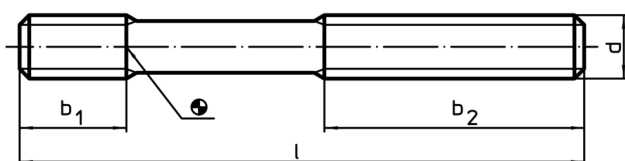

#### Références

Moments de serrage et résistances - se reporter à la fiche de renseignements techniques -

Des goujons filetés avec la dimension  $b_1$  plus longue que d'après la norme DIN 6379 sont également disponibles.

#### Autres produits

- Écrous en T, DIN 508
- Goujons filetés, DIN 6379 avec  $b_1$  long, pour écrous en T
- Goujons filetés, à six pans creux, similaires à la norme DIN 6379, pour écrous en T
- Rondelles, DIN 6340 traitées
- Écrous six pans, DIN 6330 (hauteur 1,5 d)

### Informations détaillées

| d           | Dimensions |      | b <sub>1</sub> | b <sub>2</sub> | [g]  | Référence article |
|-------------|------------|------|----------------|----------------|------|-------------------|
|             | l          | [mm] |                |                |      |                   |
| qualité 8.8 |            |      |                |                |      |                   |
| M36         | 160        |      | 51             | 80             | 1065 | 23040.0361        |