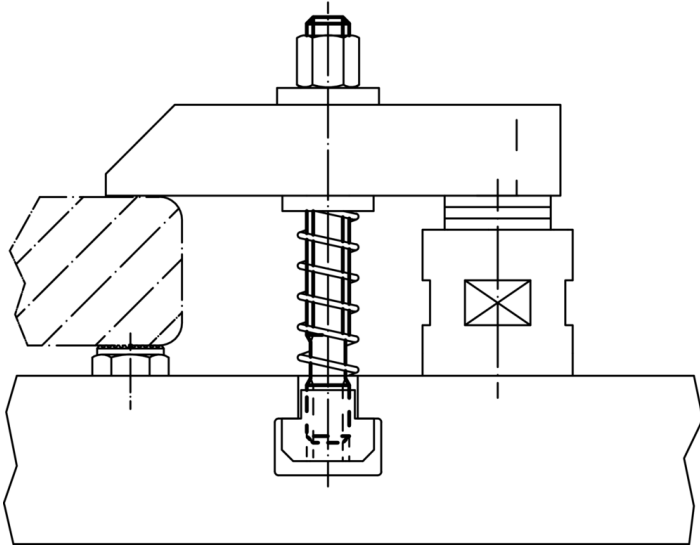

Conformité

Conforme à la directive RoHS

Conforme à la directive 2011/65/CE et à la directive 2015/863

Ne contient pas de substances SVHC

Pas de substances SVHC avec une teneur supérieure à 0,1% m/m – Liste SVHC [REACH] au 10.06.2022

Ne contient pas de substances de la Proposition 65

Aucune des substances de la Proposition 65 présente
<https://www.P65Warnings.ca.gov/>

Ne contient pas de minerais de la guerre

Ce produit ne contient pas de substances classées comme "minerais de la guerre" telles que le tantale, l'étain, l'or ou le wolfram provenant de République démocratique du Congo ou de pays frontaliers.