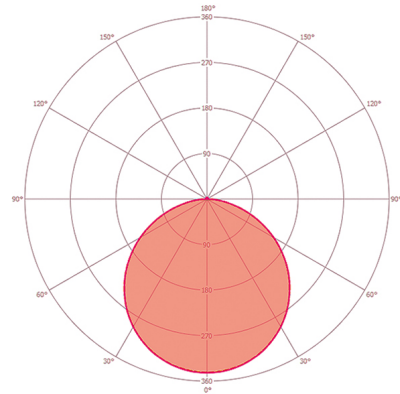

Produktbeschreibung

- LED-Leuchte mit prismatischer (PRISMATIC) Abdeckung (Diffusor)
- Einsetzbar als Deckeneinlegeleuchte für Systemdecken mit verdeckten oder sichtbaren Tragschienen für Systemmaß 600x600mm
- LED-Leistung 33W
- EVG (DALI) integriert, Installation ohne weiteres Zubehör
- Farbtemperatur ca. 4000K (neutralweiß)

Maßzeichnung

Lichtverteilung

Schaltplan

Standardbetrieb

Ausführliche Produktbeschreibung

- LED-Leuchte mit prismatischer (PRISMATIC) Abdeckung (Diffusor)
- Einsetzbar als Deckeneinlegeuchte für Systemdecken mit verdeckten oder sichtbaren Tragschienen für Systemmaß 600x600mm
- Sehr gute Lichtqualität, Bildschirmarbeitsplatztauglich nach EN 12464-1
- Lebensdauer L80B50 bei 25 °C: 40000 h
- EVG (DALI) integriert, Installation ohne weiteres Zubehör
- LED-Leistung 33W
- Farbtemperatur 4000K (neutralweiß)