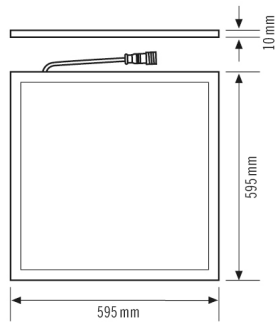

STELLA PNL 600 DDP OP 3800 840 IP20 DALI

Artikelnummer EQ10600234
GTIN 4015120600234

DALI	110 - 240 V AC	LED 4200 K	CRI 81	102 lm/W	UGR ≤ 19	IP20

Technische Daten

ALLGEMEIN	
Geräteklasse	Deckeneinlegeleuchte
Lieferumfang	1x Leuchte, 1x Treiber
Benutzerschnittstelle	DALI-Bus
Fernbedienbar	-
Konformität	CE, EAC, RoHS, WEEE
Besonderer Produkthinweis	Erfüllt DALI-2 Standard
Garantie	5 Jahre
BEFESTIGUNG	
Montageart	Einlegen
Montageort	Decke
Einbaumaß	Einbaulänge: 595 mm x Einbaubreite: 595 mm x Einbautiefe: 50 mm,
Anschlussart	Steckklemme
Anschließer Leiterquerschnitt	1,5 - 1,5 mm ²
GEHÄUSE	
Abmessungen	Länge 595 mm x Breite 595 mm x Höhe/Tiefe 11 mm
Gewicht	3390 g
Werkstoff	Aluminium lackiert
Schutzart	IP20
Zulässige Umgebungstemperatur	0 °C...+50 °C
Farbe	weiß, ähnlich RAL 9003
Glühdrhtprüfung nach IEC 60695-2-10	650 °C
ELEKTRISCHE AUSFÜHRUNG	
Steuerungssystem	DALI

Produktbeschreibung

- LED-Leuchte mit prismatischer (PRISMATIC) Abdeckung (Diffusor)
- Einsetzbar als Deckeneinlegeleuchte für Systemdecken mit verdeckten oder sichtbaren Tragschienen für Systemmaß 600x600mm
- LED-Leistung 33W
- EVG (DALI) integriert, Installation ohne weiteres Zubehör
- Farbtemperatur ca. 4000K (neutralweiß)

Maßzeichnung

Lichtverteilung

Schaltplan

Standardbetrieb

Ausführliche Produktbeschreibung

- LED-Leuchte mit prismatischer (PRISMATIC) Abdeckung (Diffusor)
- Einsetzbar als Deckeneinlegeuchte für Systemdecken mit verdeckten oder sichtbaren Tragschienen für Systemmaß 600x600mm
- Sehr gute Lichtqualität, Bildschirmarbeitsplatztauglich nach EN 12464-1
- Lebensdauer L80B50 bei 25 °C: 40000 h
- EVG (DALI) integriert, Installation ohne weiteres Zubehör
- LED-Leistung 33W
- Farbtemperatur 4000K (neutralweiß)