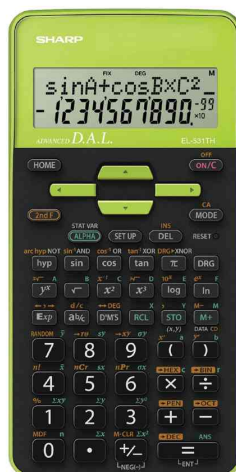

SHARP
THE IDEAS COMPANY

Schulrechner EL-531 TH, Batteriebetrieb

Wissenschaftlicher Taschenrechner

- 2-zeiliges Display: 12 Zeichen oben, 10 + 2 Zeichen unten
- 1 x AAA Batterien im Lieferumfang enthalten
- Hardcase
- Maße: (B)80 x (T)161 x (H)15 mm
- Gewicht: ca. 115 g
- in Kartonverpackung

Funktionen:

- 273 integrierte Funktionen
- direkte algebraische Eingabe-Logik (DAL)
- Konstantenberechnungen
- Kettenberechnungen
- Zufallszahlengenerator
- statistische Berechnungen
- Umrechnung von Zahlensystemen (BIN, OCT, DEC, HEX, PEN)
- Berechnung von Zahlensystemen (BIN, OCT, DEC, HEX, PEN)
- Logische Operationen (AND, OR, NOT, NEG, XOR)
- Trigonometrische Funktionen
- hyperbolische und invers hyperbolische Funktionen
- Berechnung in Neugrad, Altgrad und Bogenmaß
- Umrechnung von Polarkoordinaten in rechtwinklige Koordination und invers

- für den Markt: D / A / CH / L

Für wen geeignet:

- Schüler der Sekundarstufe I
- Studenten
- Lehrer

Calculatrice écolier EL-531 TH, vert

Produit	Modèle	Ecran	Alimentation électrique	Couleur	Conditionné	Numéro de fabricant	Code
Schulrechner EL-531 TH		2-zeilig / 12-stellig	Batterie	schwarz / grün		EL531TH-GR	5216542