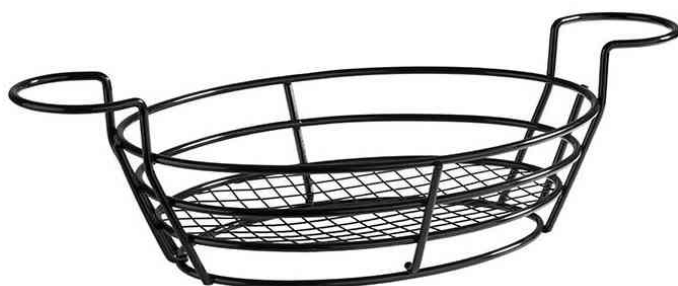

Corbeille de service BURGER & FRIES

- en métal noir
- empilable
- non lavable au lave-vaisselle
- avec 2 supports pour coupelles à dips (non fournis)

- **Accessoire** : coupelles à dips • en mélamine

Exemples d'utilisation :

- pour servir et présenter des fingerfoods, des burgers des frites, des wedges

Adapté pour :

- hôtels
- restaurants
- cafés
- bistros

Corbeille de service BURGER & FRIES

Visuel de référence : présente le produit en utilisation

Produit	Modèle	Dimensions	Couleur	Conditionné	Numéro de fabricant	Code
Corbeille de service BURGER & FRIES		(L)395 x (P)200 x (H)110 mm	noir		40604	6450874
Accessoire: coupelle à dips	mélamine	diamètre: 70 mm x hauteur 37 mm	blanc		83781	6451103