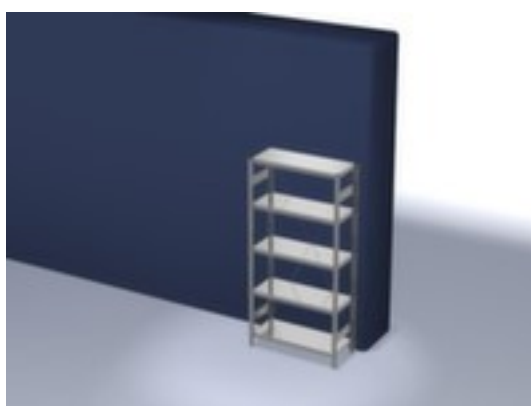

hofs

rayonnage modulaire - rayonnage départ

hauteur x largeur x profondeur 2000
x 1060 x 435 mm, charge max. par
tablette 225 kg, 5 niveaux avec
tablette en acier, angle d'installation
droit, utilisation à un côté, montants
galvanisés, niveaux galvanisés

Numéro d'article: 580782

hofs
REGALSYSTEME

Made in
Germany

hofs Rayonnage sans boulons

Rayonnage de départ

- Surface résistante à l'abrasion
- Surface galvanisée

Tablettes :

- Hauteur pliée des tablettes 40 mm, pliage en forme de C (triple pliage de sécurité)
- Angles fermés

Montants :

- Échelles dotées de raidisseurs nervurés, y compris pieds platine en acier et embouts de fermeture sur les profilés
- Rigidité longitudinale assurée par un croisillon

Livraison :

- Rayonnage de base avec 2 échelles, croisillons et tablettes