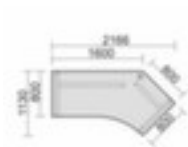

#### Pro

Höhe x Breite x Tiefe 680 - 800 x 2166 x 1130 mm, Vertiefung rechts, Winkel 135 °, 4-Fußgestell mit schlag- und kratzfester Pulverbeschichtung in silber, Rundrohr

geramöbel

2 YEARS WARRANTY

Artikelnummer: 145184

### Vertiefung rechts

Höhenverstellbarer Winkel-Schreibtisch

- Höhe x Breite x Tiefe 680 - 800 x 2166 x 1130 mm
- Plattenstärke 25 mm
- Vertiefung rechts, Winkel 135 °
- 4-Fußgestell mit schlag- und kratzfester Pulverbeschichtung in silber
- Kante mit stoßfestem ABS-Umleimer
- Rundrohr
- durch Kabelkanal horizontal elektrifizierbar
- 2 Jahre Garantie

Breite	2166 mm	Oberfläche Gestell	pulverbeschichtet
Tiefe	1130 mm	Farbe Gestell	silber
Plattenform	Winkel	Rohrform	Rundrohr
Vertiefung	rechts	höhenverstellbar	ja
Winkel	135 °	elektrifizierbar	ja
Material Platte	Feinspan	Garantie	2 Jahre
Oberfläche Platte	melaminharzbeschichtet	Gewicht	59 kg