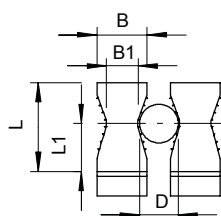

Bestelnr.	2251256
Type	2047 5-25 LGR
Omschrijving 1	Profielklem m. slagbevestiging
Dimensie	5-25mm
Kleur	lichtgrijs
Materiaal	Polystyreen
Materiaal-afk.	PS
Kleinste verkoop-eenheid (VG)	100,00 Stuk
Gewicht	0,32 kg/100 st.

Technisch specificatieblad

Slagklem

Artikelnr. 2251256

Technische gegevens

Afmeting A	16,00 mm
Afmeting B	13,00 mm
Afmeting B1	8,00 mm
Afmeting H	23,00 mm
Afmeting H1	12,50 mm
Aantal kabels/ buizen	1,00
Uitvoering	met twee voetjes
Type bevestiging	Railbevestiging
Geschikt in brandbeveiligingszone	<input type="checkbox"/>
Met kunststof mantel voor rail met sleufbreedte	<input type="checkbox"/>
UV-bestendig	<input type="checkbox"/>
Spanbereik D	5,00 - 25,00 mm
Halogeenvrij	<input checked="" type="checkbox"/>
Slagvast	<input checked="" type="checkbox"/>