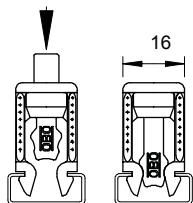

Bestelnr.	2251256
Type	2047 5-25 LGR
Omschrijving 1	Profielklem m. slagbevestiging
Dimensie	5-25mm
Kleur	lichtgrijs
Materiaal	Polystyreen
Materiaal-afk.	PS
Kleinste verkoop-eenheid (VG)	100,00 Stuk
Gewicht	0,32 kg/100 st.

Technisch specificatieblad

Slagklem

Artikelnr. 2251256

Technische gegevens

Afmeting A	16,00 mm
Afmeting B	13,00 mm
Afmeting B1	8,00 mm
Afmeting H	23,00 mm
Afmeting H1	12,50 mm
Aantal kabels/ buizen	1,00
Uitvoering	met twee voetjes
Type bevestiging	Railbevestiging
Geschikt in brandbeveiligingszone	<input type="checkbox"/>
Met kunststof mantel voor rail met sleufbreedte	<input type="checkbox"/>
UV-bestendig	<input type="checkbox"/>
Spanbereik D	5,00 - 25,00 mm
Halogeenvrij	<input checked="" type="checkbox"/>
Slagvast	<input checked="" type="checkbox"/>