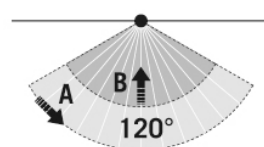

Detectiehoek

Detectieafstand

Dwars (A)	r 8 m
Frontaal (B)	r 3 m