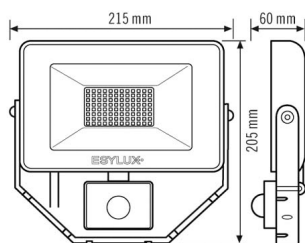

### Technische gegevens

ALGEMEEN	
Apparaatcategorie	Schijnwerpers
Productinformatie	De schijnwerpers zijn bedoeld voor gebruik buitenshuis. Bij gebruik binnen (bijv. onder het plafond) kan de warmte eventueel niet voldoende worden afgevoerd.
Op afstand te bedienen	–
Conformiteit	CE, EAC, RoHS, AEEA
Garantie	3 jaar
BEVESTIGING	
Montagevariant	Opbouw
Montageplaats	Wand
Type aansluiting	Open eind
Aansluitbare kabeldiameter	0,75 – 2,5 mm <sup>2</sup>
Aantal contacten	3
Lengte aansluitkabel	0,8 m
BEHUIZING	
Afmetingen	Lengte 215 mm x Breedte 205 mm x Hoogte/diepte 60 mm
Gewicht	911 g
Materiaal	Aluminium en UV-gestabiliseerde kunststof
Beschermingsgraad	IP65
Toegestane omgevingstemperatuur	-25 °C...+40 °C
Kleur	zwart, overeenkomstig RAL 9005
Gloedraadtest volgens IEC 60695-2-10	650 °C
ELEKTRISCHE UITVOERING	
Besturingssysteem	ON/OFF

### SENSOREN

Detectiehoek	120°, horizontaal en verticaal draaibaar +/- 180°
--------------	---

### Maattekening