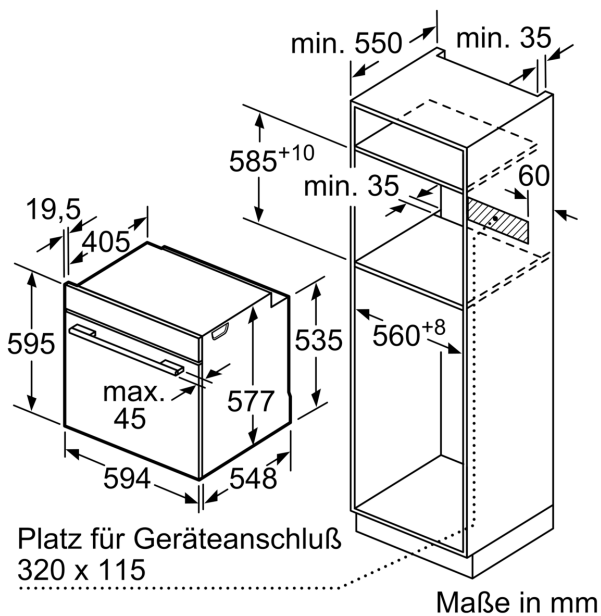

Technische Daten

Bauform:	Einbau
Integriertes Reinigungssystem:	Pyrolytisch+Hydrolytisch
Min. Nischenmaße für Installation (H x B x T): ...	585-595 x 560-568 x 550 mm
Abmessungen des Gerätes:	595 x 594 x 548 mm
Abmessungen des verpackten Gerätes:	670 x 670 x 680 mm
Material der Blende:	Glas
Material der Tür:	Glas
Nettogewicht:	40.2 kg
Nettovolumen - Backrohr 1:	71 l
Beheizungsarten:	Auftauen, Großflächengrill, Heißluft sanft, Kleinflächengrill, Pizzastufe, Sanftgaren, Unterhitze, Umluftgrill, Vorwärmen, Warmhalten, Luftfrittieren, Heißluft, Ober-/Unterhitze, Ober-/Unterhitze sanft
Backofenregelung:	elektronisch
Anzahl eingebauter Leuchten:	1
Länge Anschlusskabel:	120.0 cm
EAN-Nummer:	4242005326563
Anzahl der Innenräume:	1
Energieeffizienzklasse:	A+
Energieverbrauch pro Ober-/Unterhitze Zyklus:	0.87 kWh/Zyklus
Energieverbrauch pro Heißluft-Zyklus:	0.69 kWh/Zyklus
Energieeffizienzindex:	81.2 %
Anschlusswert:	3600 W
Absicherung:	16 A
Spannung:	220-240 V
Frequenz:	50; 60 Hz
Steckerart:	Schuko-/Gardy mit Erdung
Integriertes Zubehör:	1 x Backblech emailliert, 1 x Kombirost, 1 x Universalpfanne

Technische Info

- Länge des Anschlusskabels: 120 cm
- Nennspannung: 220 - 240 V
- Gesamtanschlusswert Elektro: 3.6 kW
- Energieeffizienzklasse (gem. EU Nr. 65/2014): A+(auf einer Energieeffizienzklassen-Skala von A+++ bis D)
- Energieverbrauch pro Zyklus im konventionellen Modus:0.87 kWh
- Energieverbrauch pro Zyklus im Umluft-Modus:0.69 kWh
- Zahl der Garräume: 1 Wärmequelle: elektrisch
Innenraumvolumen:71 l

Maße

- Gerätemaße (HxBxT): 595 x 594 x 548mm
- Nischenmaße (HxBxT): 595 mm x 560 mm x 550 mm
- „Maße und Einbauhinweise zu diesem Gerät gemäß technischer Zeichnung beachten“

**Serie 8, Einbau-Backofen, 60 x 60 cm, Schwarz
HBG7741B1**

Einbau von zwei Geräten übereinander
Luftaustausch

A: Lufteintritt $\geq 200 \text{ cm}^2$

Maße in mm

Wird das Gerät unter einem Kochfeld eingebaut, muss folgende Arbeitsplattenstärke (ggf. inkl. Unterkonstruktion) beachtet werden.