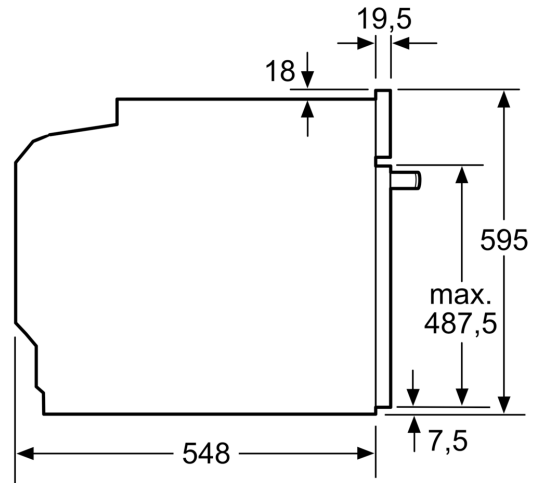

**Serie 8, Einbau-Backofen, 60 x 60 cm, Schwarz
HBG7741B1**

Einbau von zwei Geräten übereinander
Luftaustausch

A: Lufteintritt $\geq 200 \text{ cm}^2$

Maße in mm

Wird das Gerät unter einem Kochfeld eingebaut, muss folgende Arbeitsplattenstärke (ggf. inkl. Unterkonstruktion) beachtet werden.

Kochfeld-Typ	min. Arbeitsplattenstärke	
	aufgesetzt	flächenbündig
Induktionskochfeld	37 mm	38 mm
Vollflächen-Induktionskochfeld	47 mm	48 mm
Gaskochfeld	30 mm	38 mm
Elektrokochfeld	27 mm	30 mm