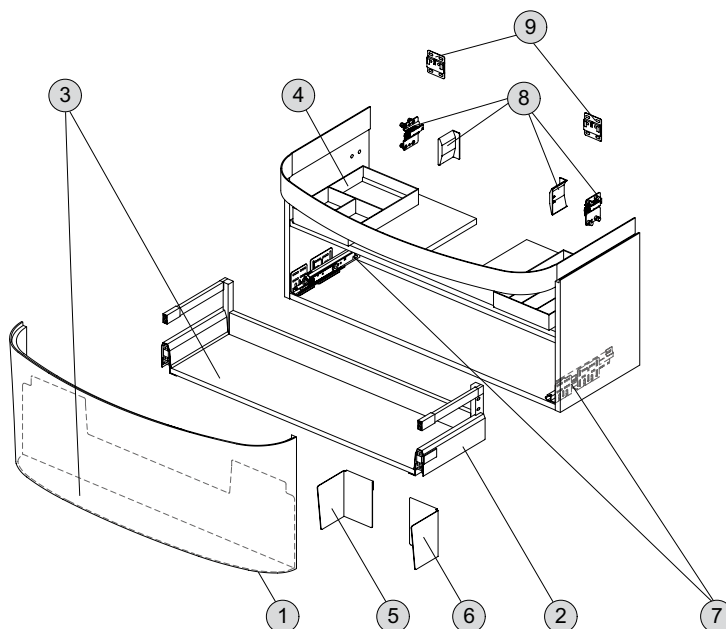

**Produkt**

Waschtisch-Unterschrank 1000 mm

**Artikel-Nr.**

T7852xx

**B x T x H mm**

1000 x 535 x 450

**kg**

32,7

**Pos. Bezeichnung****Ersatzteil-Bestell-Nummer****Liefermenge**

1	Schubladenfront 1000 mm mit Ablagefach, Hochglanz weiß (WG)	TV 050 WG	1
	Schubladenfront 1000 mm mit Ablagefach, Hochglanz grau lackiert (WH)	TV 050 WH	1
	Schubladenfront 1000 mm mit Ablagefach, Hochglanz hellgrau lackiert (S2)	TV 050 S2	1
	Schubladenfront 1000 mm mit Ablagefach, Hochglanz hellbraun lackiert (S3)	TV 050 S3	1
	Schubladenfront 1000 mm mit Ablagefach, Hochglanz blau lackiert (S7)	TV 050 S7	1
	Schubladenfront 1000 mm mit Ablagefach, Hochglanz olive lackiert (S8)	TV 050 S8	1
	Schubladenfront 1000 mm mit Ablagefach, Dunkle Lärche Dekor (S9)	TV 050 S9	1
2	Schublade 1000 mm (ohne Schubladenfront)	TV 051 67	1
3	Anti-Rutsch-Matten Set 1000 mm (Schublade und Ablagefach), beige	TV 052 67	2
	Anti-Rutsch-Matten Set 1000 mm (Schublade und Ablagefach), grau	TV 053 67	2
4	Aufbewahrungsbox 1000 mm, beige	TV 054 67	1
	Aufbewahrungsbox 1000 mm, grau	TV 055 67	1
5	Schubladentrenner links, Metall	TV 056 67	1
6	Schubladentrenner rechts, Metall	TV 057 67	1
7	Vollauszug 270 mm	TV 058 67	2
8	Schrankaufhänger komplett	TV 059 67	2
9	Wandbefestigungsset	TV 060 67	2