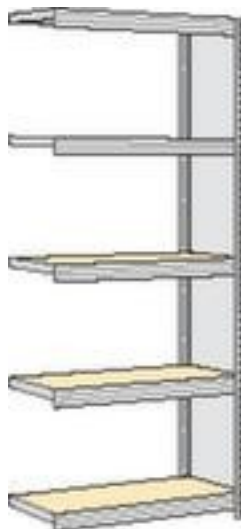

regalwerk rayonnage - rayonnage suivant

hauteur x largeur x profondeur 2000 x 875 x 326 mm, charge max. par tablette 250 kg, 5 niveaux avec sol en bois, angle d'installation droit, utilisation bilatéral - possibilité d'installation flexible librement dans la pièce, montants avec revêtement en zinc anti-corrosion

Numéro d'article: 525261

[REGALWERK]

regalwerk Rayonnage sans boulons à plateaux agglomérés

Rayonnage suivant

rayonnage - rayonnage suivant

- Convient pour salles d'archives et entrepôts
- système emboîtable
- hauteur x largeur x profondeur 2000 x 875 x 326 mm
- charge maximale par élément 2000 kg
- charge max. par tablette 250 kg
- largeur x profondeur compartiment 875 x 300 mm
- 5 niveaux avec sol en bois
- Réglable au pas de 25 mm
- angle d'installation droit
- utilisation bilatéral - possibilité d'installation flexible librement dans la pièce

Détails techniques

type de meuble	rayonnage	tablette réglable au pas	25 mm
type de rayonnage	rayonnage	utilisation	bilatéral
rayonnage modulaire	système emboîtable	type tablette/niveau	sol en bois
champ de rayonnage	rayonnage suivant	surface de montant	galvanisé
convient pour (secteurs)	salles d'archives et entrepôts	surface de traverses	galvanisé
matériau	acier	alignement angle d'installation	droit
hauteur	2000 mm	stabilité / renfort / entretoise	trav. raidissement
largeur	875 mm	volume de livraison	rayonnage suivant avec 1 échelle et plateaux conf. à l'offre
profondeur	326 mm	exécution couleur	galvanisé
charge maxi par tablette	250 kg	livraison	prémonté
charge maxi par élément	2000 kg	certification	GS // label de qualité RAL
nombre de tablettes/niveaux	5 pièce	garantie	5 années
largeur de compartiment	875 mm	Poids	37,21 kg
profondeur de compartiment	300 mm		