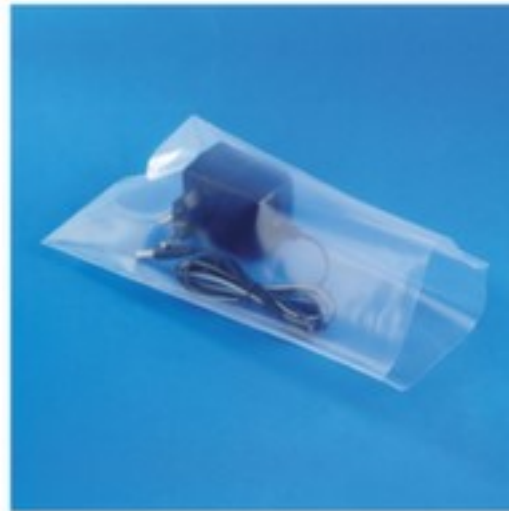

Raja sachet plat

en LDPE en transparent, épaisseur
100 µm, long. x larg. intérieure 360 x
220 mm

bombes 500 pièce

Numéro d'article: 216930

RAJA

Raja Sachets plats

sachet plat

- en LDPE en transparent
- épaisseur 100 µm
- long. x larg. intérieure 360 x 220 mm
- verrouillable avec fil, agrafes ou ruban adhésif

Détails techniques

type d'emballage	sachets	convient pour aliments	non
type sachet	sachet plat	fermeture	fil, agrafes ou ruban adhésif
matériau	LDPE	antistatique	non
épaisseur de matériau	100 µm	couleur	transparent
longueur intérieure	360 mm	Poids	7,3 kg
largeur intérieure	220 mm		